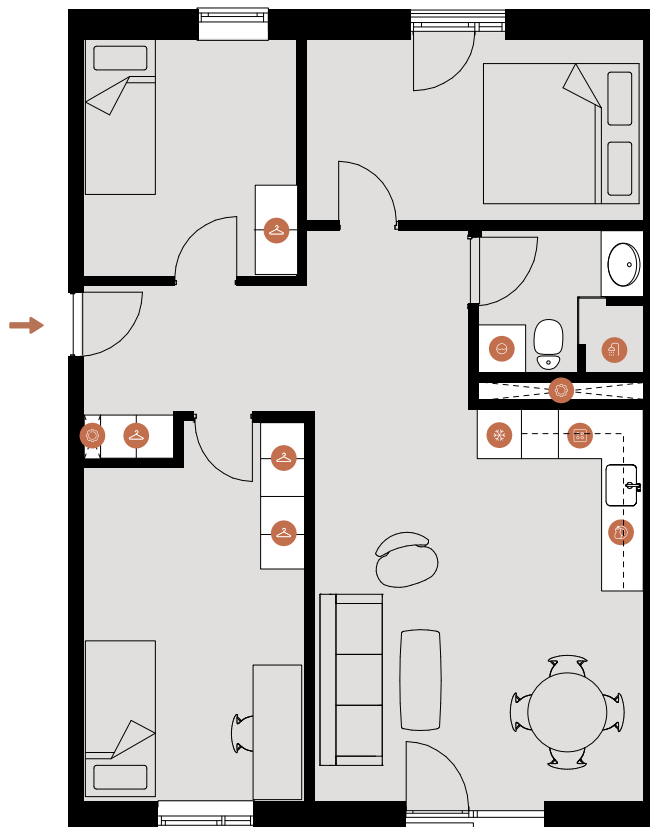

Velkommen til Østerfælled Torv på Østerbro, hvor du får en fredfyldt base kombineret med et pulserende byliv lige udenfor døren. Fælledparken, der er en af Københavns mest besøgte parker, er blandt dine nærmeste naboer. På Østerfælled Torv får du rammerne for en nem hverdag i hjertet af Østerbro