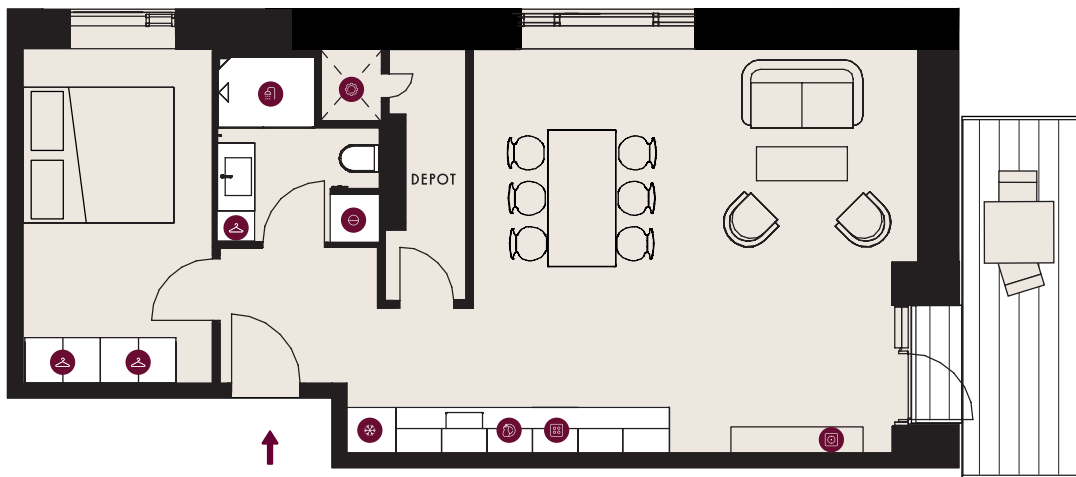

DRÆSINEN 10, 1. 3., 2640 HEDEHUSENE

TYPE 7A

BOLIGNR.:	60	ELEVATOR	✓		KØL & FRYS		OPVASK		TEKNIK-SKAKT
ETAGE:	1.	DØRTELEFON	✓		TV-STIK		VASKEMASKINE & TØRRETUMBLER		BAD
ANTAL RUM:	2	GULVVARME	✓		GARDEROBESKAB/ SKABSPLADS		KØGEPLADE & OVN		
BRUTTOAREAL (M²):	76	HUSDYR TILLADT	✓						
ALTAN:	JA	SERVICETEKNIKERE	✓						
MÅL:	~ 1:100	DGNB-CERTIFICERET	✓						