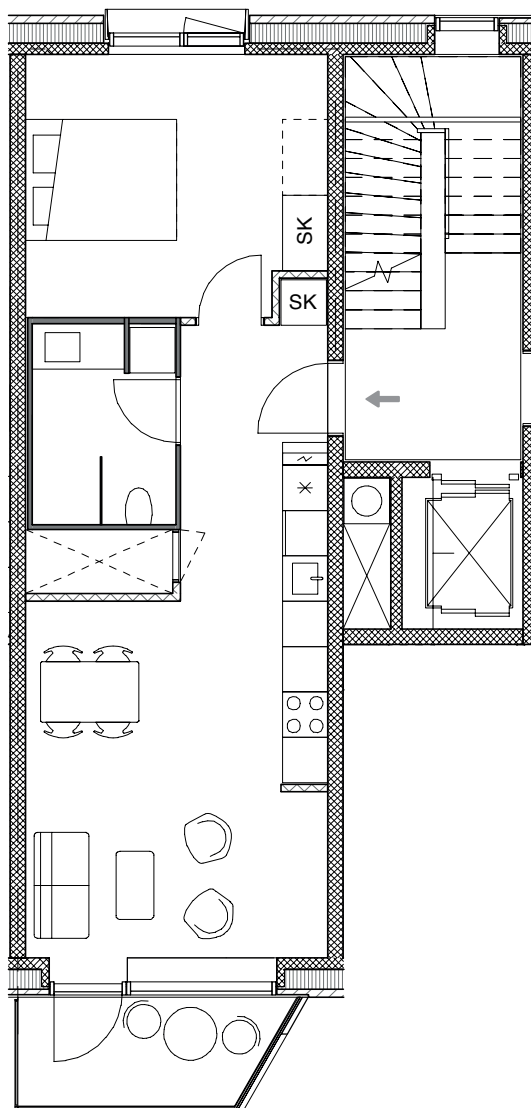

Velkommen til Skibbroen i Havneholmen i København. Her bor du med vandet som nabo og nem adgang til offentlig transport, shopping samt daglige fornødheder på Fisketorvet. Ejendommen består af lejligheder med 1-5 værelser med egen altan eller terrasse. Som beboer får du adgang til fælles opholdsarealer, herunder et stort fælleslokale med plads til afslapning og samvær i de maritime omgivelser.

HAVNEHOLMEN 12-14 2450 KØBENHAVN SV

TYPE A1

ETAGE:	ST. - 6.	ELEVATOR	✓
ANTAL RUM:	2	DØRTELEFON	✓
BRUTTOAREAL (M ²):	65-66	HUSDYR TILLADT	✓
ALTAN/TERRASSE:	JA	SERVICETEKNIKERE	✓
CA. MÅL:	~ 1:100		

LÆS MERE PÅ SKIBBROEN.DK