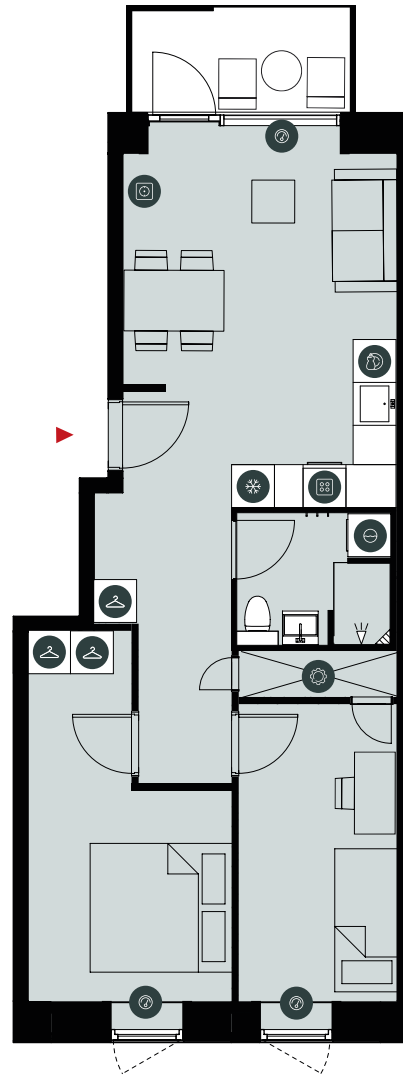

STUDIESTRÆDET 17, 2. TV. 3400 HILLERØD

TYPE 3V-3

BOLIGNR.:	52	ELEVATOR	✓
ETAGE:	2. SAL	BILFRI STISYSTEM	✓
ANTAL RUM:	3	FÆLLES TAGTERRASSE	✓
BRUTTOAREAL (M²)	71	SERVICETEKNIKER	✓
ALTAN:	JA	HUSDYR TILLADT	✓
MÅL:	- 1:100		

KØL & FRYS

OPVASK

KOGEPLADE & OVN

TV-STIK

VASKEMASKINE & TØRRETUMBLER

TEKNIK-SKAKT

SKAB

RADIATOR

LÆS MERE PÅ CARLSBAKKEN.DK

Der forbeholdes ret til ændringer og justeringer. Møbler medfølger ikke, men er blot til inspiration. Kontakt udlejningen på tlf. +45 55 55 07 07 eller e-mail udlejning@balder.dk