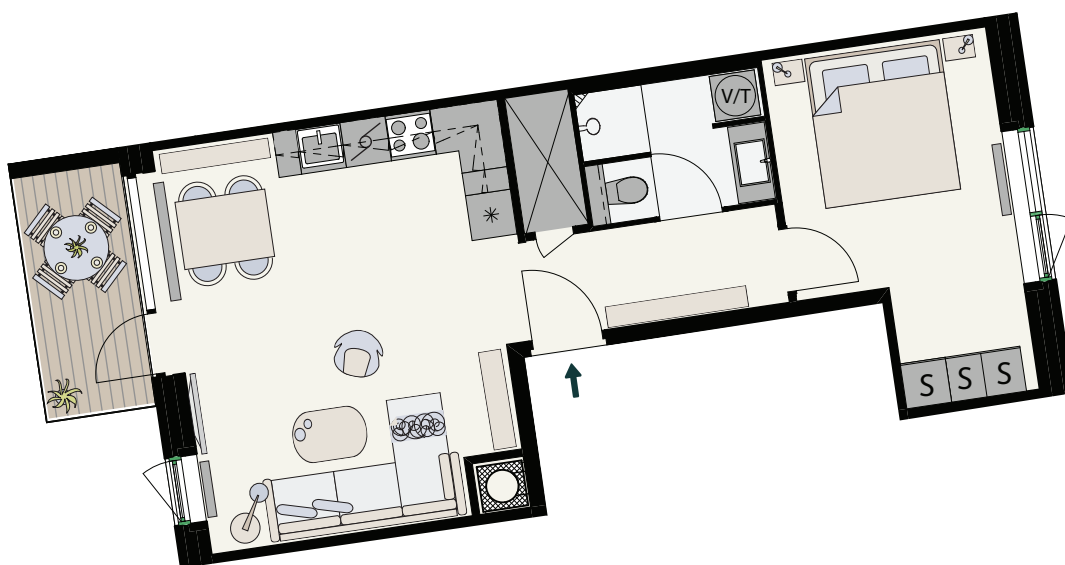

## ELSE ALFELTS VEJ 52A - 58F 2300 KØBENHAVN S

TYPE 2-A-02-03-04

**BOLIGNR.:** 137, 139, 141

**ETAGE:** 5.-7. SAL

**ANTAL RUM:** 2

**BRUTTOAREAL (M<sup>2</sup>):** 66

**ALTAN:** JA

**CA. MÅL:** ~ 1:100