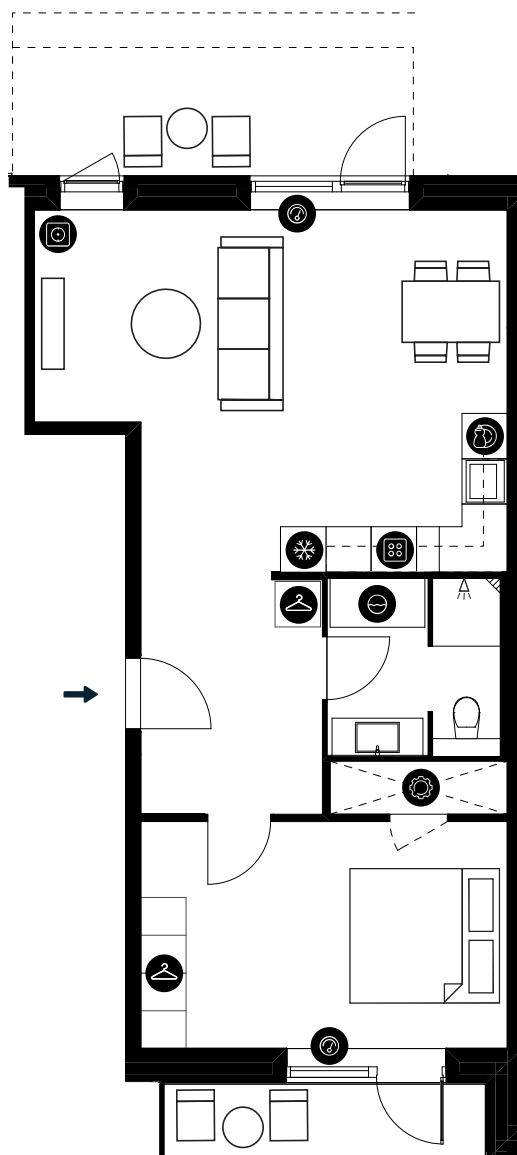

Velkommen til Lavetten i Ørestad, hvor du får Kalvebod Fælleds skønne natur ganske tæt på. Ejendommen består af lejligheder med 1-6 værelser, som er indrettet med fokus på lys, rummelighed og fleksible planløsninger. Alle boliger har egen altan eller terrasse, mens du får adgang til en række gode fællesfaciliteter. Det tæller bl.a. et lokale indrettet til børn, et til hjemmearbejde og et til hyggelige sammenkomster.

### TYPE 2-9-1-C

<b>BOLIGNR.:</b>	<b>230</b>		
<b>ETAGE:</b>	<b>STUEN</b>	<b>ELEVATOR</b>	✓
<b>ANTAL RUM:</b>	<b>2</b>	<b>DØRTELEFON</b>	✓
<b>BRUTTOAREAL (M<sup>2</sup>):</b>	<b>77</b>	<b>HUSDYR TILLADT</b>	✓
<b>ALTAN OG TERRASSE:</b>	<b>JA</b>	<b>SERVICETEKNIKERE</b>	✓
<b>MÅL:</b>	<b>~ 1:100</b>		