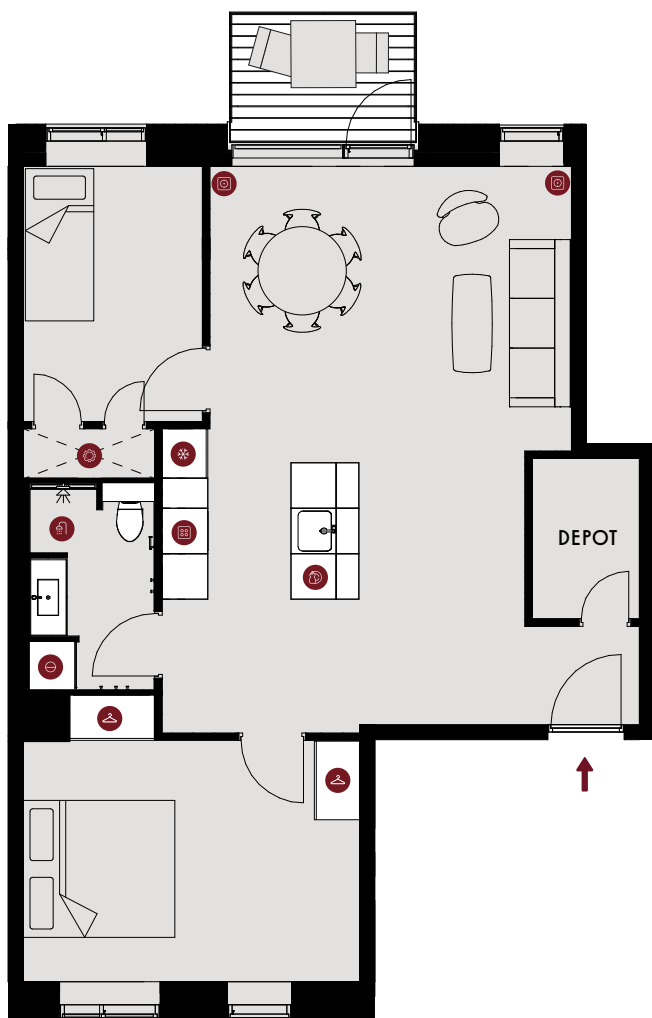

Velkommen til Rubinhaven i Høje Taastrup C, hvor moderne arkitektur og grønne omgivelser går hånd i hånd. Her får du en lys lejlighed med altan eller terrasse og fælles gårdrum i en ejendom, der er DGNB guld-certificeret. Du bor tæt på en rekreativ bypark og på stationen, hvorfra du kan komme til Københavns Hovedbanegård på blot 15 minutter.

TOMMERUPGADE 28, 4. TV., 2630 HØJE TAASTRUP

TYPE 1(S)

BOLIGNR.:	42	ELEVATOR	✓
ETAGE:	4.	DØRTELEFON	✓
ANTAL RUM:	3	GULVVARME	✓
BRUTTOAREAL (M²):	88	HUSDYR TILLADT	✓
ALTAN:	JA	SERVICETEKNIKERE	✓
MÅL:	~ 1:100	DGNB-CERTIFICERET	✓