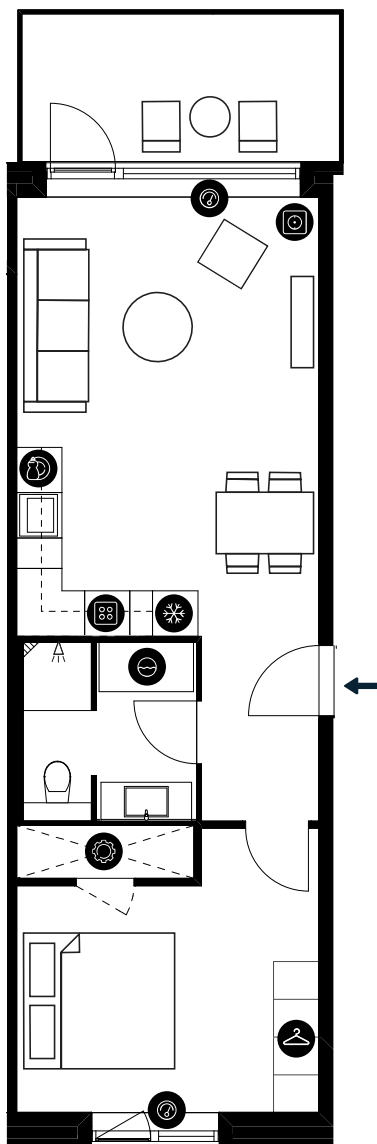

Velkommen til Lavetten i Ørestad, hvor du får Kalvebod Fælleds skønne natur ganske tæt på. Ejendommen består af lejligheder med 1-6 værelser, som er indrettet med fokus på lys, rummelighed og fleksible planløsninger. Alle boliger har egen altan eller terrasse, mens du får adgang til en række gode fællesfaciliteter. Det tæller bl.a. et lokale indrettet til børn, et til hjemmearbejde og et til hyggelige sammenkomster.

ROBERT JACOBSENS VEJ 50, 1.- 6. TH., 2300 KØBENHAVN S

TYPE 2-3-3-E-F

BOLIGNR.:	232, 234, 236, 238, 240, 242		
ETAGE:	1.- 6. SAL	ELEVATOR	✓
ANTAL RUM:	2	DØRTELEFON	✓
BRUTTOAREAL (M²):	66	HUSDYR TILLADT	✓
ALTAN:	JA	SERVICETEKNIKERE	✓
MÅL:	- 1:100		