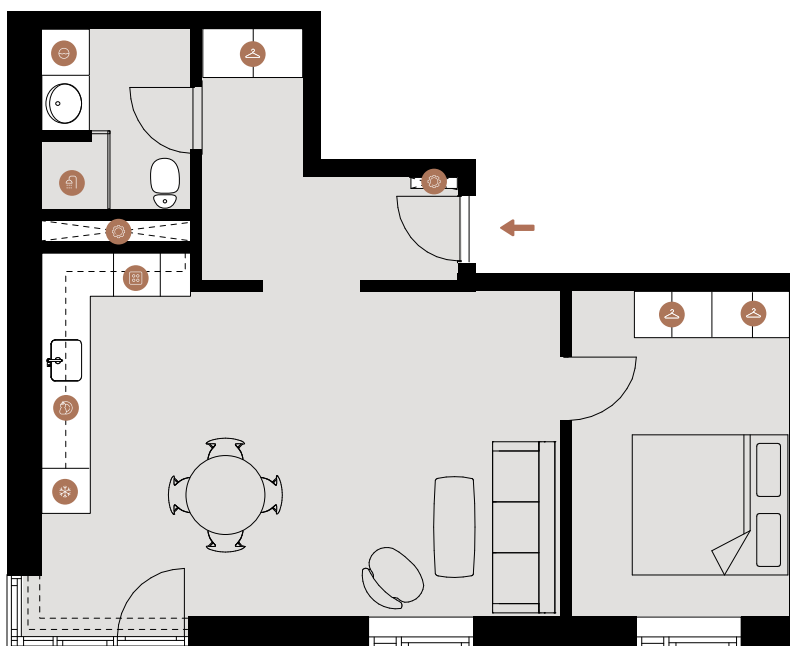

Velkommen til Østerfælled Torv på Østerbro, hvor du får en fredfyldt base kombineret med et pulserende byliv lige udenfor døren. Fælledparken, der er en af Københavns mest besøgte parker, er blandt dine nærmeste naboer. På Østerfælled Torv får du rammerne for en nem hverdag i hjertet af Østerbro