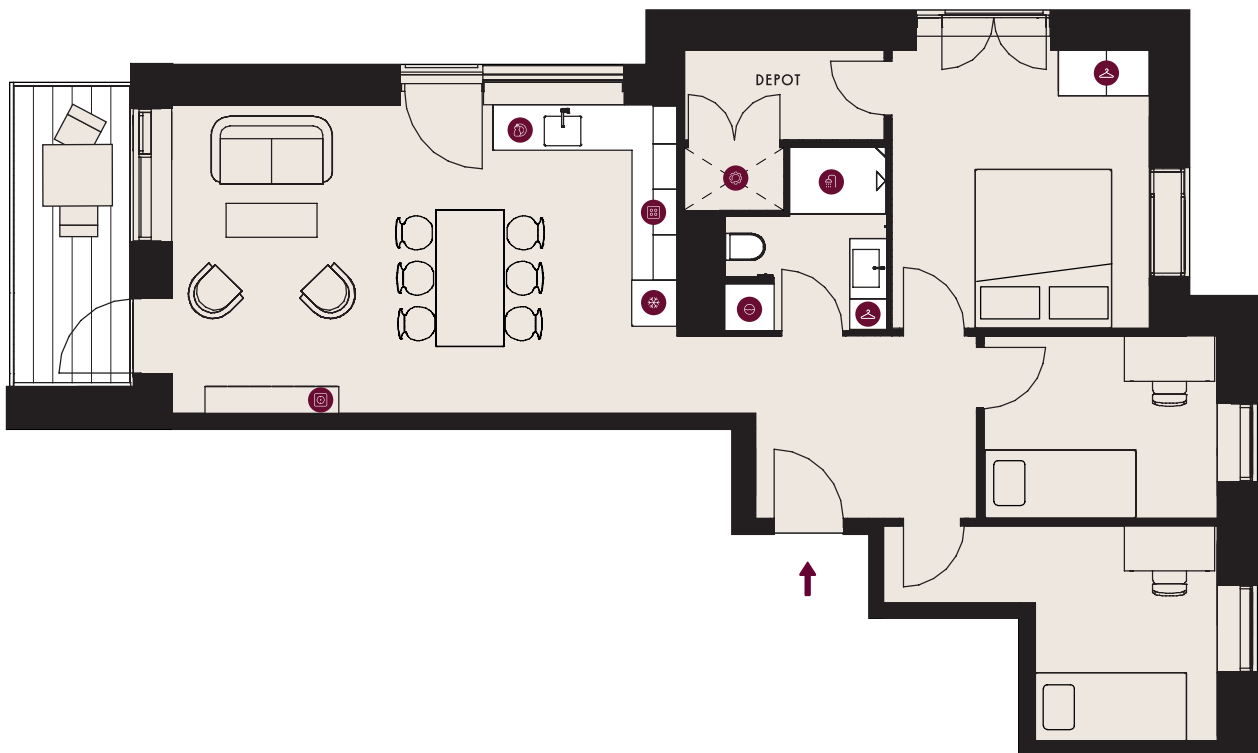

DRÆSINEN 20, 1. MF., 2640 HEDEHUSENE

TYPE 1B

BOLIGNR.:	126	ELEVATOR	✓
ETAGE:	1.	DØRTELEFON	✓
ANTAL RUM:	4	GULVVARME	✓
BRUTTOAREAL (M²):	101	HUSDYR TILLADT	✓
ALTAN:	JA	SERVICETEKNIKERE	✓
MÅL:	~ 1:100	DGNB-CERTIFICERET	✓