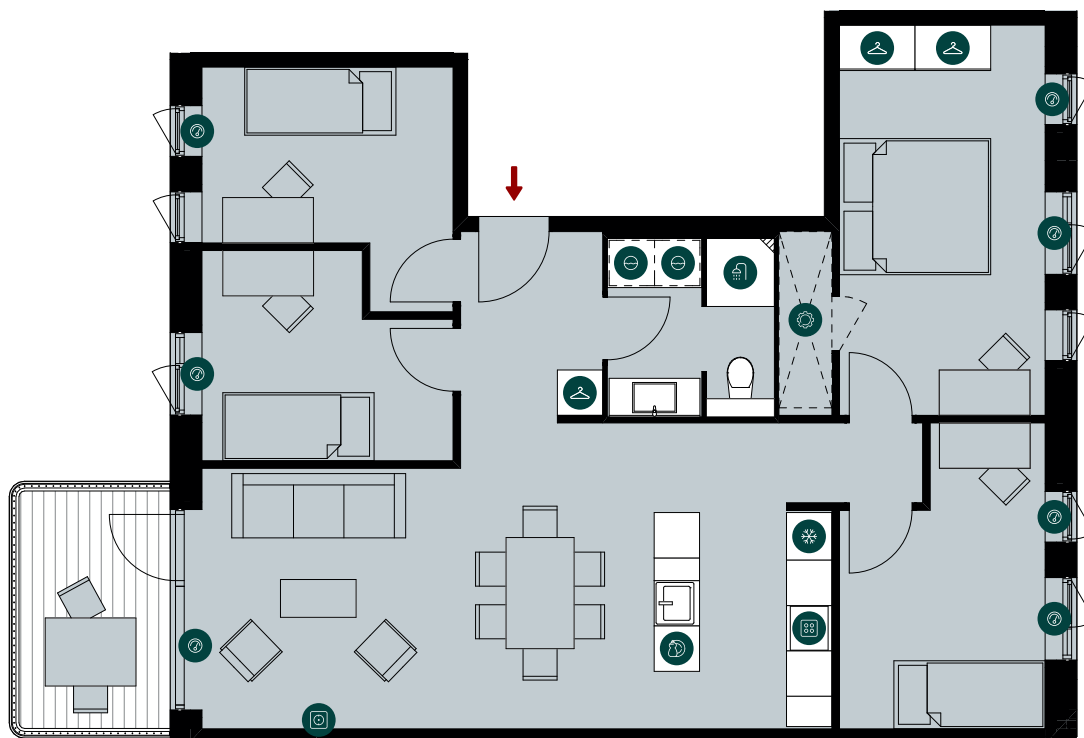

Velkommen til Bastionen i Ørestad, hvor du bor med kort afstand til natur, byliv og offentlig transport. Ejendommen består af lejligheder med 2-5 værelser - alle med privat altan eller terrasse og flere med vinterhave, som binder ude- og inderum sammen. Du får også adgang til et grønt gårdmiljø med plads til leg, ophold og fællesskab. Ejendommens hyggelige, fælles væksthus danner rammerne for det gode naboskab og sociale møder.

RICHARD MORTENSENS VEJ 68, 1. TV., 2300 KØBENHAVN S

TYPE D 02_S

BOLIGNR.:	171	ELEVATOR	✓
ETAGE:	1.	DØRTELEFON	✓
ANTAL RUM:	5	FÆLLES VÆKSTHUS	✓
BRUTTOAREAL (M²):	111	HUSDYR TILLADT	✓
ALTAN:	1	P-PLADSER I KÆLDER	✓
MÅL:	- 1:100	SERVICETEKNIKERE	✓