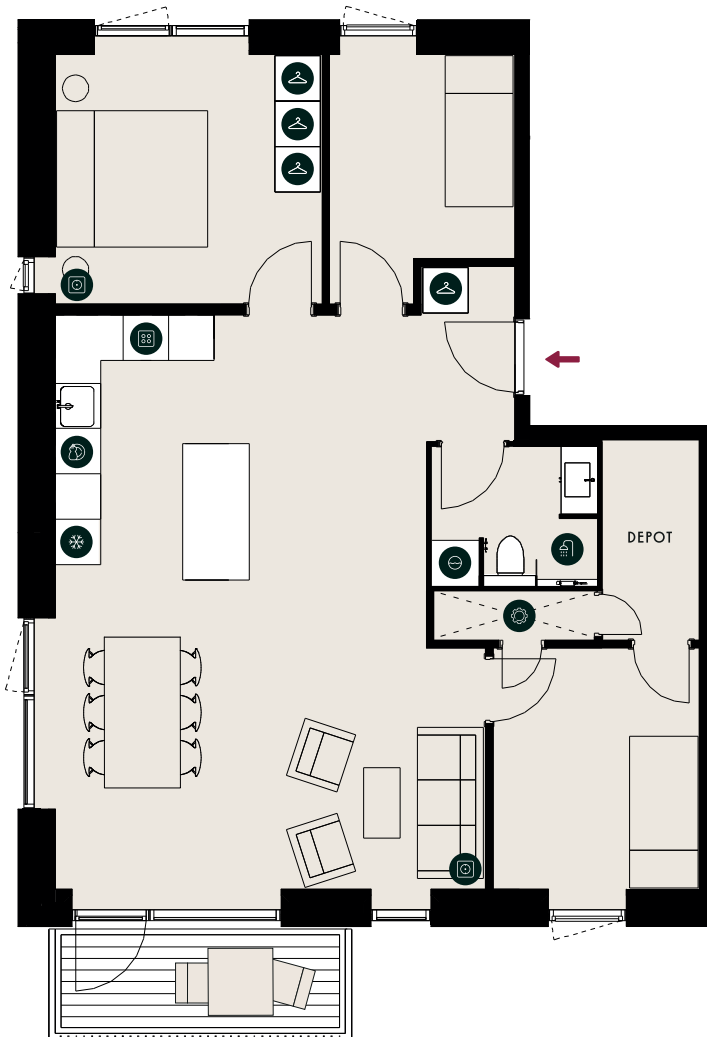

MOSELUNDSVEJ 10, 1. TH., 3000 HELSINGØR

TYPE 6A

BOLIGNR.:	70	ELEVATOR	✓
ETAGE:	1.	DØRTELEFON	✓
ANTAL RUM:	4	GULVVARME	✓
BRUTTOAREAL (M²):	108	HUSDYR TILLADT	✓
ALTAN:	JA	SERVICETEKNIKERE	✓
MÅL:	~ 1:100	DGNB-CERTIFICERET	✓