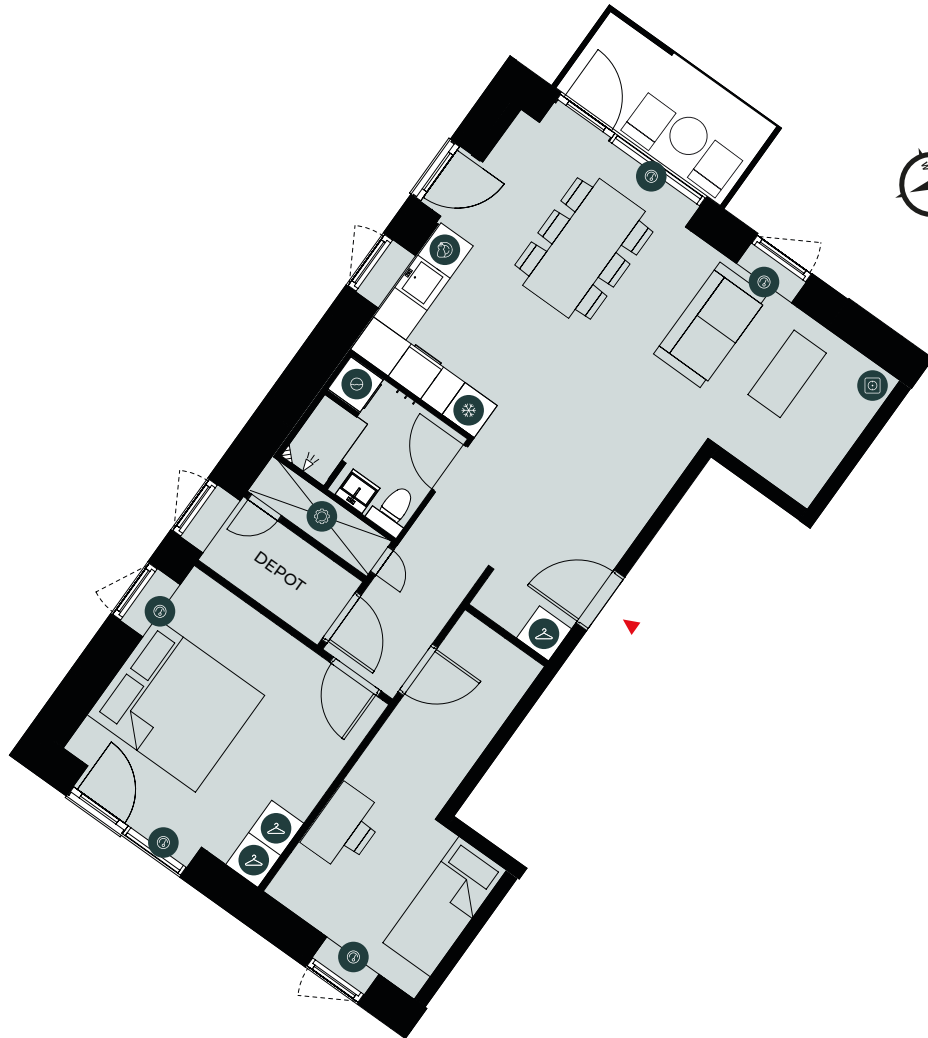

CARLSBAKKEN

Velkommen til Carlsbakken i Hillerød, som ligger i det gamle stationsområde. Det betyder, at du har offentlig transport ganske tæt på og det store skovområde Store Dyrehave i din baghave. Boligerne i Carlsbakken har gennemtænkte planløsninger og en stor, fælles tagterrasse med udsigt over byens tage. På den måde får du et ekstra fællesrum i det fri.

STUDIESTRÆDET 5, 4. TV. 3400 HILLERØD

TYPE 3V-5B

BOLIGNR.:	96	ELEVATOR	✓
ETAGE:	4. SAL	BILFRI STISYSTEM	✓
ANTAL RUM:	3	FÆLLES TAGTERRASSE	✓
BRUTTOAREAL (M²)	97	SERVICETEKNIKER	✓
ALTAN:	JA	HUSDYR TILLADT	✓
MÅL:	- 1:100		