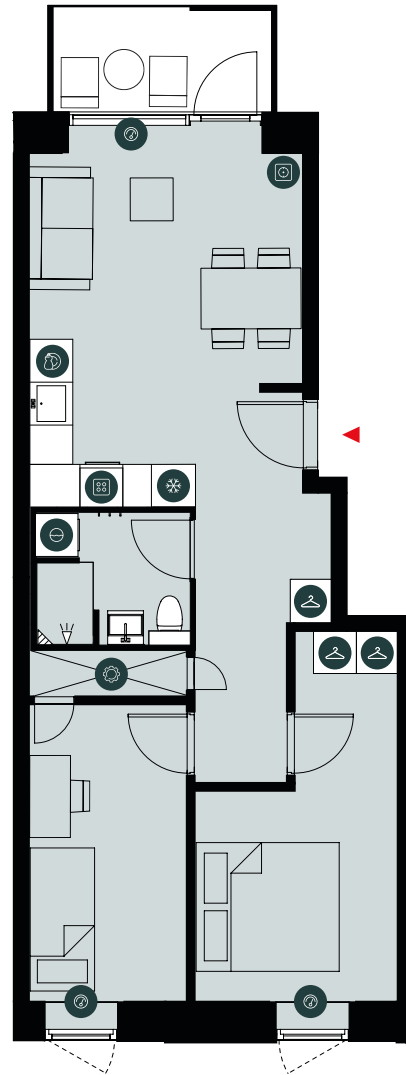

STUDIESTRÆDET 17, 3. TH. 3400 HILLERØD

TYPE 3V-3B

BOLIGNR.:	55	ELEVATOR	✓
ETAGE:	3. SAL	BILFRI STISYSTEM	✓
ANTAL RUM:	3	FÆLLES TAGTERRASSE	✓
BRUTTOAREAL (M ²)	71	SERVICETEKNIKER	✓
ALTAN:	JA	HUSDYR TILLADT	✓
MÅL:	- 1:100		