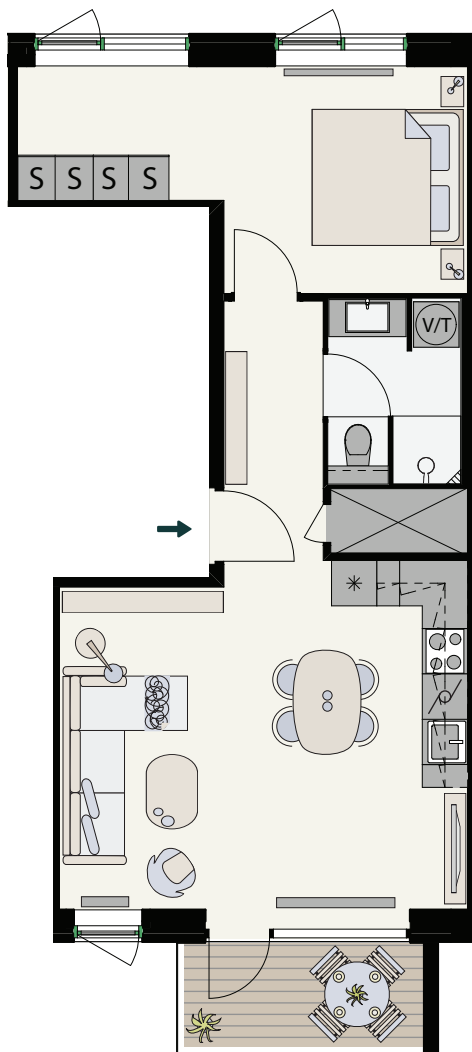

ELSE ALFELTS VEJ 52A - 58F 2300 KØBENHAVN S

TYPE 2-B-09-10

BOLIGNR.:	80, 82, 84, 86, 88, 90	ELEVATOR	✓
ETAGE:	1.-6. SAL	DØRTELEFON	✓
ANTAL RUM:	2	TAGHAVE	✓
BRUTTOAREAL (M²):	70	HUSDYR TILLADT	✓
ALTAN:	JA	SERVICETEKNIKERE	✓
CA. MÅL:	- 1:100		

 Kogeplade/ovn	 Opvask	 Køl/frys
 Vaskemaskine Tørretumbler	 Vaskesøjle	 Indbygget skab
 Elinstallationer	 Teknik skakt	 Radiator

LÆS MERE PÅ FÆLLEDKANTEN.DK

Der forbeholdes ret til ændringer og justeringer. Der forekommer variationer i vindues-, altan- og radiatorplacering mellem boliger af samme type. Møbler medfølger ikke, men er blot til inspiration. Kontakt udlejningen på tlf. +45 55 55 07 07 eller e-mail udlejning@balder.dk