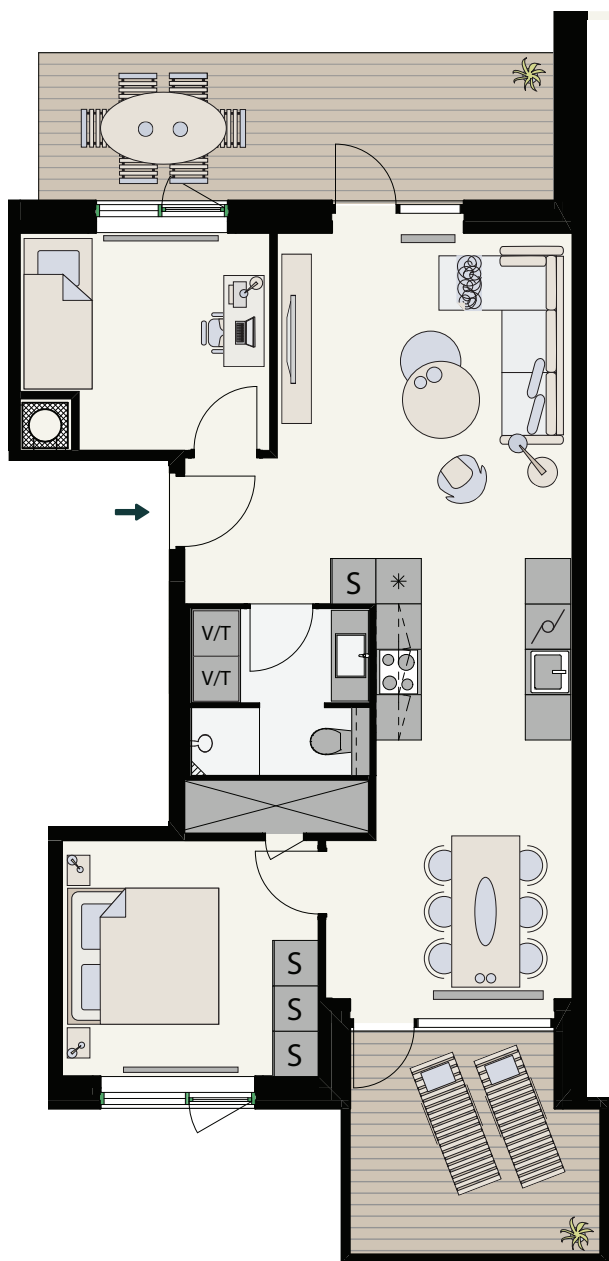

ELSE ALFELTS VEJ 52A - 58F 2300 KØBENHAVN S

TYPE 3-B-03

BOLIGNR.:	207	ELEVATOR	✓
ETAGE:	STUEN	DØRTELEFON	✓
ANTAL RUM:	3	TAGHAVE	✓
BRUTTOAREAL (M²):	87	HUSDYR TILLADT	✓
TERRASSE:	JA	SERVICETEKNIKERE	✓
CA. MÅL:	- 1:100		

 Kogeplade/ovn	 Opvask	 Køl/frys
 Vaskemaskine Tørretumbler	 Vaskesøjle	 Indbygget skab
 Elinstallationer	 Teknik skakt	 Radiator

LÆS MERE PÅ FÆLLEDKANTEN.DK

Der forbeholdes ret til ændringer og justeringer. Der forekommer variationer i vindues-, altan- og radiatorplacering mellem boliger af samme type. Møbler medfølger ikke, men er blot til inspiration. Kontakt udlejningen på tlf. +45 55 55 07 07 eller e-mail udlejning@balder.dk