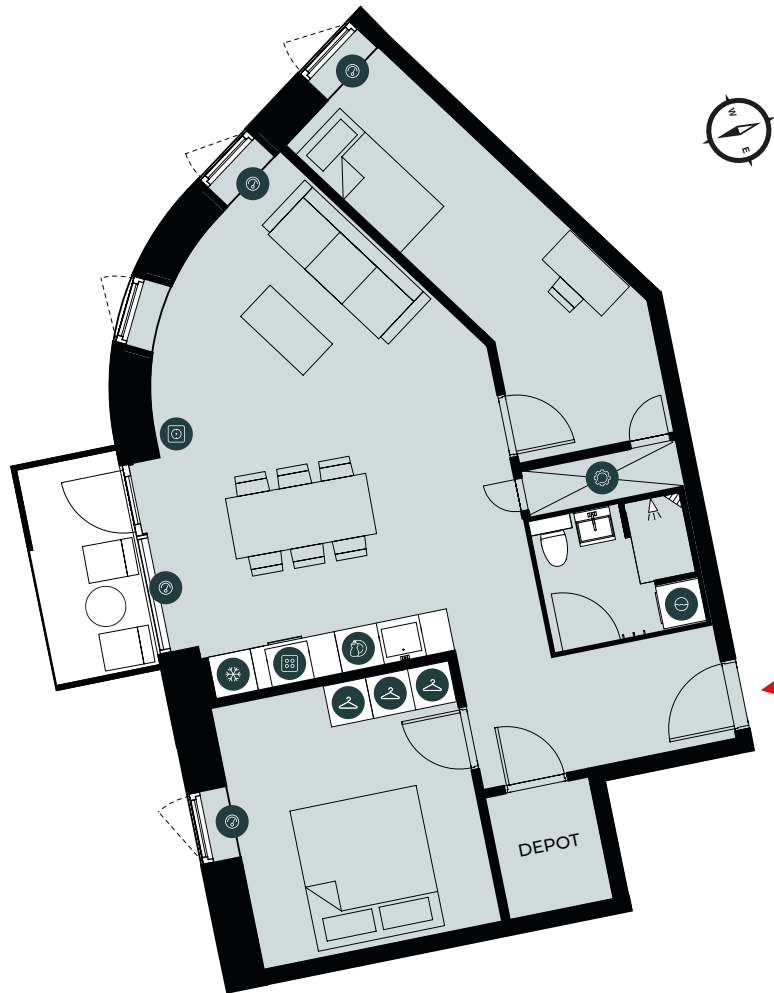

STUDIESTRÆDET 27, 1. 3. 3400 HILLERØD

TYPE 3V-7

BOLIGNR.:	13	ELEVATOR	✓
ETAGE:	1. SAL	BILFRI STISYSTEM	✓
ANTAL RUM:	3	FÆLLES TAGTERRASSE	✓
BRUTTOAREAL (M²)	88	SERVICETEKNIKER	✓
ALTAN:	JA	HUSDYR TILLADT	✓
MÅL:	- 1:100		

KØL & FRYSS

OPVASK

KOGEPLADE & OVN

TV-STIK

VASKEMASKINE & TØRRETUMBLER

TEKNIK-SKAKT

SKAB

RADIATOR

LÆS MERE PÅ CARLSBAKKEN.DK

Der forbeholdes ret til ændringer og justeringer. Møbler medfølger ikke, men er blot til inspiration. Kontakt udlejningen på tlf. +45 55 55 07 07 eller e-mail udlejning@balder.dk