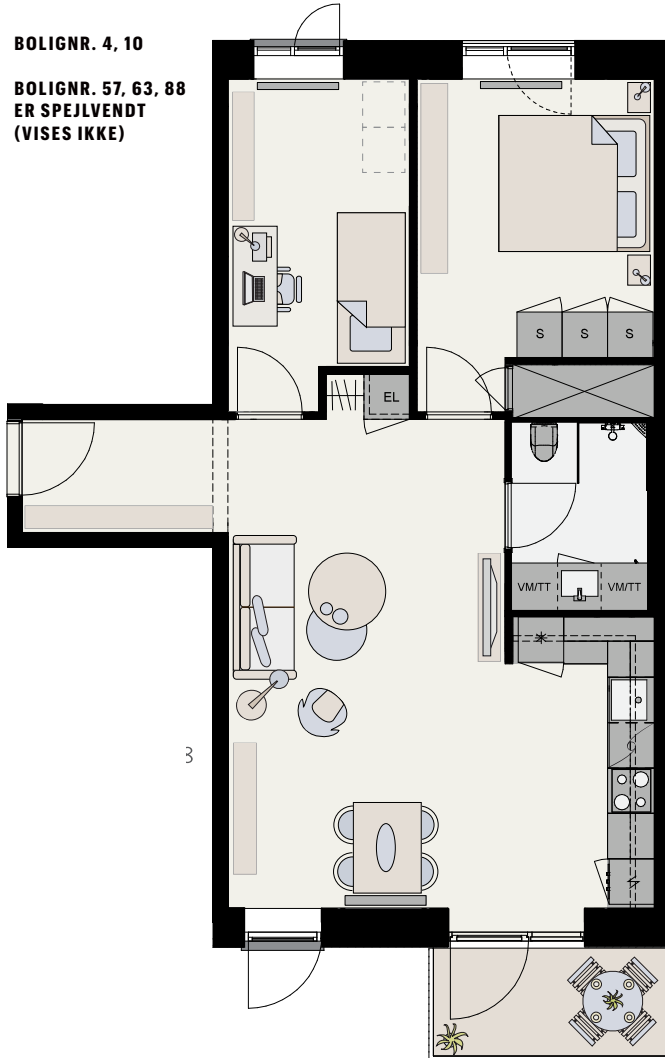

## ØRESUND PARK

Velkommen til Øresund Park ved Amager Strand i København. Ejendommen ligger få hundrede meter fra den skønne strand, indkøb og daginstitutioner. Samtidig er metroen tæt på og sikrer nem adgang til Indre By. Boligerne i Øresund Park spænder fra 2-6 værelser, og de fleste har altan, terrasse eller tagterrasse, som skaber et ekstra opholdsrum. Mellem bygningerne finder du rolige gårdrum og fælles opholdsarealer, der inviterer til leg, afslapning og naboskab.

**BOLIGNR. 4, 10**

**BOLIGNR. 57, 63, 88  
ER SPEJLVENDT  
(VISES IKKE)**

**BOLIGNR. 7, 13**

**BOLIGNR. 60, 85, 91  
ER SPEJLVENDT  
(VISES IKKE)**

<b>BOLIGNR.:</b>	<b>4, 7, 10, 13, 57, 60, 63, 85, 88, 91</b>		
<b>ETAGE:</b>	<b>1.- 4.</b>		
<b>ANTAL RUM:</b>	<b>3</b>	<b>ELEVATOR</b>	<input checked="" type="checkbox"/>
<b>BRUTTOAREAL (M<sup>2</sup>):</b>	<b>84-86</b>	<b>DØRTELEFON</b>	<input checked="" type="checkbox"/>
<b>ALTAN:</b>	<b>JA</b>	<b>HUSDYR TILLADT</b>	<input checked="" type="checkbox"/>
<b>CA. MÅL:</b>	<b>- 1:100</b>	<b>SERVICETEKNIKERE</b>	<input checked="" type="checkbox"/>