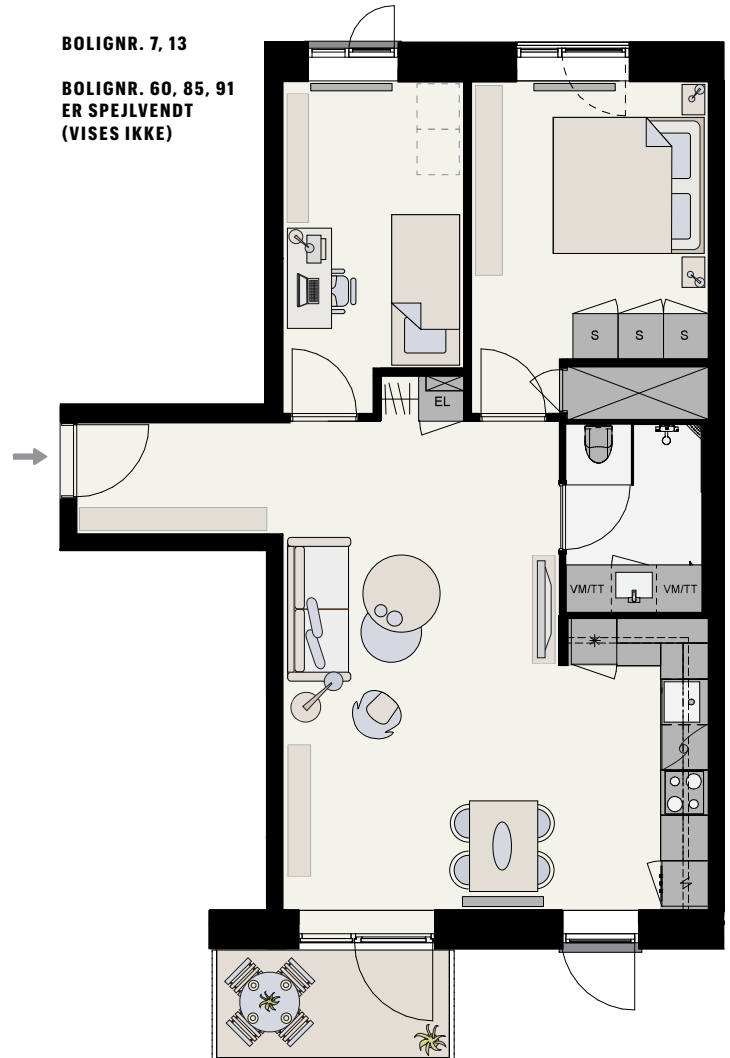

## ØRESUND PARK

Velkommen til Øresund Park ved Amager Strand i København. Ejendommen ligger få hundrede meter fra den skønne strand, indkøb og daginstitutioner. Samtidig er metroen tæt på og sikrer nem adgang til Indre By. Boligerne i Øresund Park spænder fra 2-6 værelser, og de fleste har altan, terrasse eller tagterrasse, som skaber et ekstra opholdsrum. Mellem bygningerne finder du rolige gårdrum og fælles opholdsarealer, der inviterer til leg, afslapning og naboskab.

**BOLIGNR. 4, 10**

**BOLIGNR. 57, 63, 88  
ER SPEJLVENDT  
(VISES IKKE)**

**BOLIGNR. 7, 13**

**BOLIGNR. 60, 85, 91  
ER SPEJLVENDT  
(VISES IKKE)**

<b>BOLIGNR.:</b>	<b>4, 7, 10, 13, 57, 60, 63, 85, 88, 91</b>		
<b>ETAGE:</b>	<b>1.- 4.</b>		
<b>ANTAL RUM:</b>	<b>3</b>	<b>ELEVATOR</b>	<input checked="" type="checkbox"/>
<b>BRUTTOAREAL (M<sup>2</sup>):</b>	<b>84-86</b>	<b>DØRTELEFON</b>	<input checked="" type="checkbox"/>
<b>ALTAN:</b>	<b>JA</b>	<b>HUSDYR TILLADT</b>	<input checked="" type="checkbox"/>
<b>CA. MÅL:</b>	<b>- 1:100</b>	<b>SERVICETEKNIKERE</b>	<input checked="" type="checkbox"/>