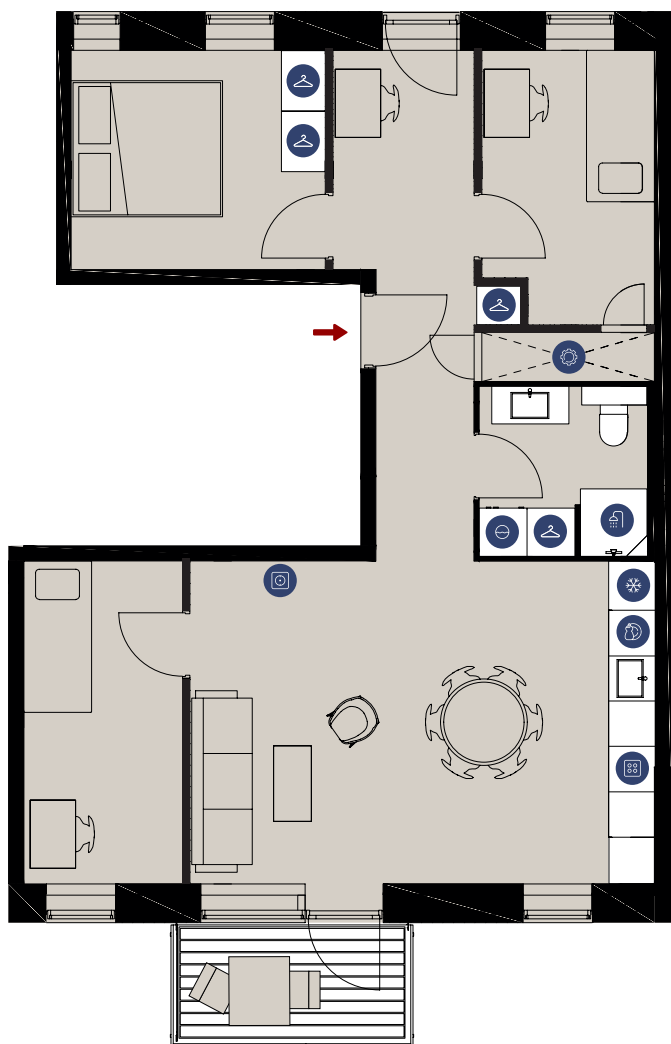

Velkommen til Lerholmen i bydelen Nærheden i Hedehusene. Her er du ideelt placeret med kort afstand til stationen, indkøb, skoler og kollektiv trafik. Ejendommen består af lyse lejligheder med 2-4 værelser, alle med privat altan eller terrasse. Lerholmen byder på et grønt gårdmiljø og et væksthus, der med sit langbord og hyggelige indretning inviterer til fælles naboarrangementer og private sammenkomster.

SPORSTRÆDE 11, 1. TH., 2640 HEDEHUSENE

TYPE 4V-I

BOLIGNR.:	48	ELEVATOR	✓
ETAGE:	1.	DØRTELEFON	✓
ANTAL RUM:	4	FÆLLES VÆKSTHUS	✓
BRUTTOAREAL (M²):	94	GULVVARME	✓
ALTAN:	JA	HUSDYR TILLADT	✓
MÅL:	- 1:100	SERVICETEKNIKERE	✓