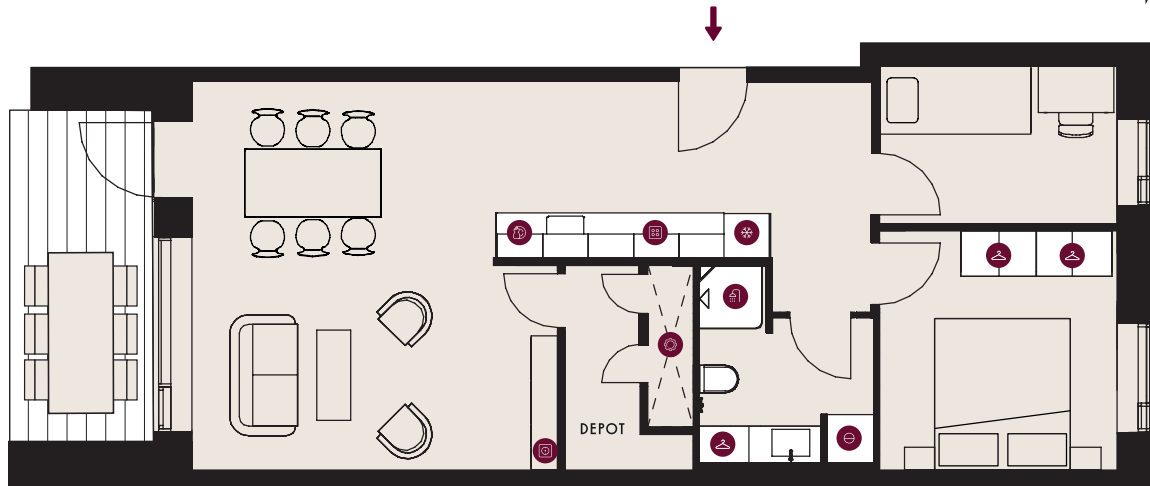

DRÆSINEN 6, ST. TV., 2640 HEDEHUSENE

TYPE 3

BOLIGNR.:	19	ELEVATOR	✓	 KØL & FRYS	 OPVASK	 TEKNIK-SKAKT
ETAGE:	ST.	DØRTELEFON	✓	 TV-STIK	 VASKEMASKINE & TØRRETUMBLER	 BAD
ANTAL RUM:	3	GULVVARME	✓	 GARDEROBESKAB/ SKABSPLADS	 KOGEPLEDE & OVN	
BRUTTOAREAL (M²):	81	HUSDYR TILLADT	✓			
TERRASSE:	JA	SERVICETEKNIKERE	✓			
MÅL:	~ 1:100	DGNB-CERTIFICERET	✓			