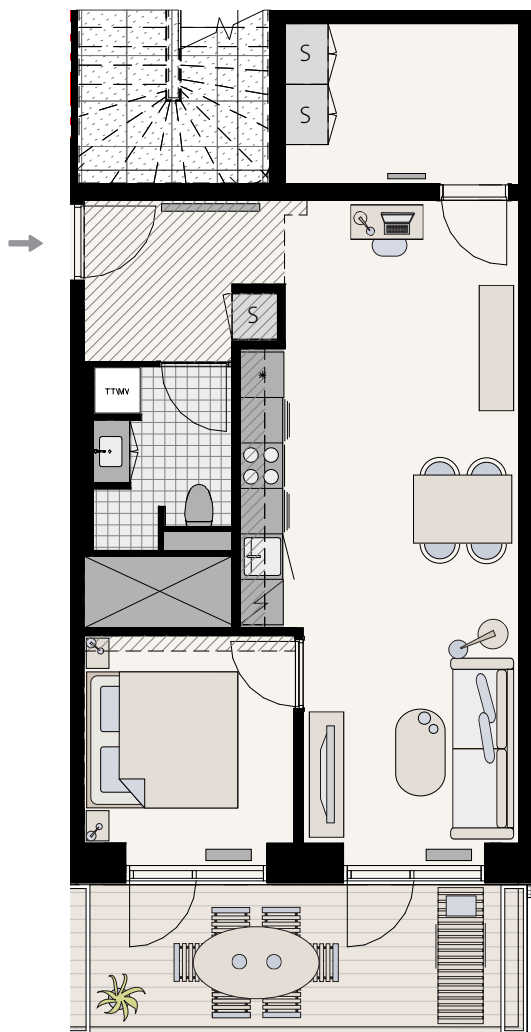

Velkommen til Elsehus i Ørestad, hvor du finder du lejligheder og rækkehuse med 2-5 værelser. Du flytter du ind i en lys og velindrettet bolig, hvor der er god plads til at leve livet. Naturskønne Kalvebod Fælled er i din baghave, mens du også kan du nyde godt af det urbane bymiljø med metroen ganske tæt på.

ELSE ALFELTS VEJ 84 / 104, ST. TV., 2300 KØBENHAVN S

TYPE DG (SPEJLVENDT)

ETAGE:	STUEN	ELEVATOR	✓
ANTAL RUM:	2	DØRTELEFON	✓
BRUTTOAREAL (M ²):	78	FÆLLES TAGTERRASSE	✓
TERRASSE:	JA	HUSDYR TILLADT	✓
MÅL:	- 1:100	SERVICETEKNIKERE	✓

 Indbygget skab	 Opvask	 Radiator	 Nedhængt loft rørkasse
 Kogeplade/ovn	 Køl/frys	 Vaskesøjle	 Teknik

LÆS MERE PÅ BALDER.DK/ELSEHUS

Der forbeholdes ret til ændringer og justeringer. Der kan forekomme variationer i vindues- og radiatorplacering mellem etagerne. Møbler medfølger ikke, men er blot til inspiration. Kontakt udlejningen på tlf. +45 55 55 07 07 eller e-mail udlejning@balder.dk