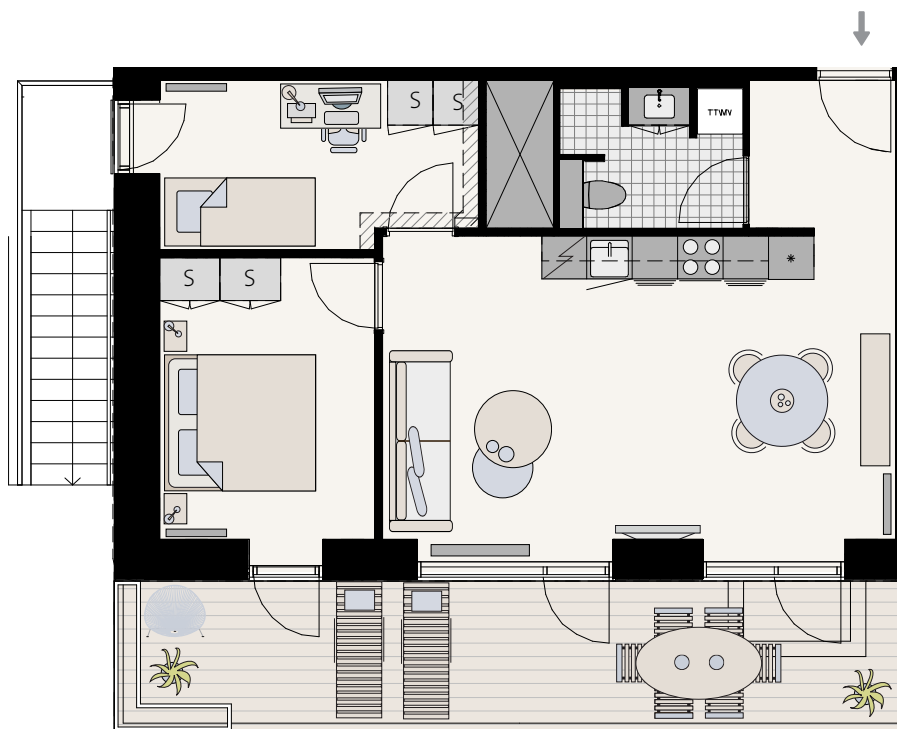

Velkommen til Elsehus i Ørestad, hvor du finder du lejligheder og rækkehuse med 2-5 værelser. Du flytter du ind i en lys og velindrettet bolig, hvor der er god plads til at leve livet. Naturskønne Kalvebod Fælled er i din baghave, mens du også kan du nyde godt af det urbane bymiljø med metroen ganske tæt på.

### TYPE B (SPEJLVENDT)

ETAGE:	STUEN	ELEVATOR	✓
ANTAL RUM:	3	DØRTELEFON	✓
BRUTTOAREAL (M <sup>2</sup> ):	84	FÆLLES TAGTERRASSE	✓
HÆVET TERRASSE:	JA	HUSDYR TILLADT	✓
MÅL:	~ 1:100	SERVICETEKNIKERE	✓

Indbygget skab	Opvask	Radiator	Nedhængt loft rørkasse
Kogeplade/ovn	Køl/frys	Vaskesøjle	Teknik