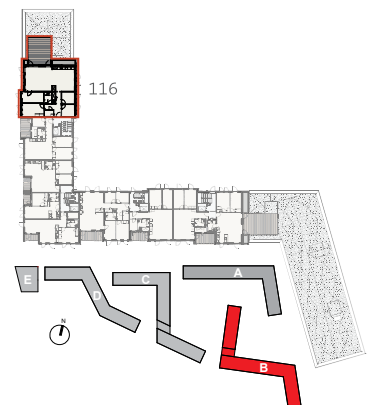

BALDER

Som beboer hos Balder får du meget mere end en bolig – du får et hjem med plads til livet. På vores ejendomme møder du Balders eget personale, som sørger for, at hjemmet fungerer, som det skal. Vi lægger vægt på at skabe trygge og behagelige rammer for fællesskab og trivsel – med fællesområder og arrangementer, hvor naboer kan mødes. Hos Balder er husdyr som udgangspunkt velkomne, så både to- og firbenede kan føle sig hjemme. Vi glæder os til at byde dig velkommen hjem. Læs mere på Balder.dk