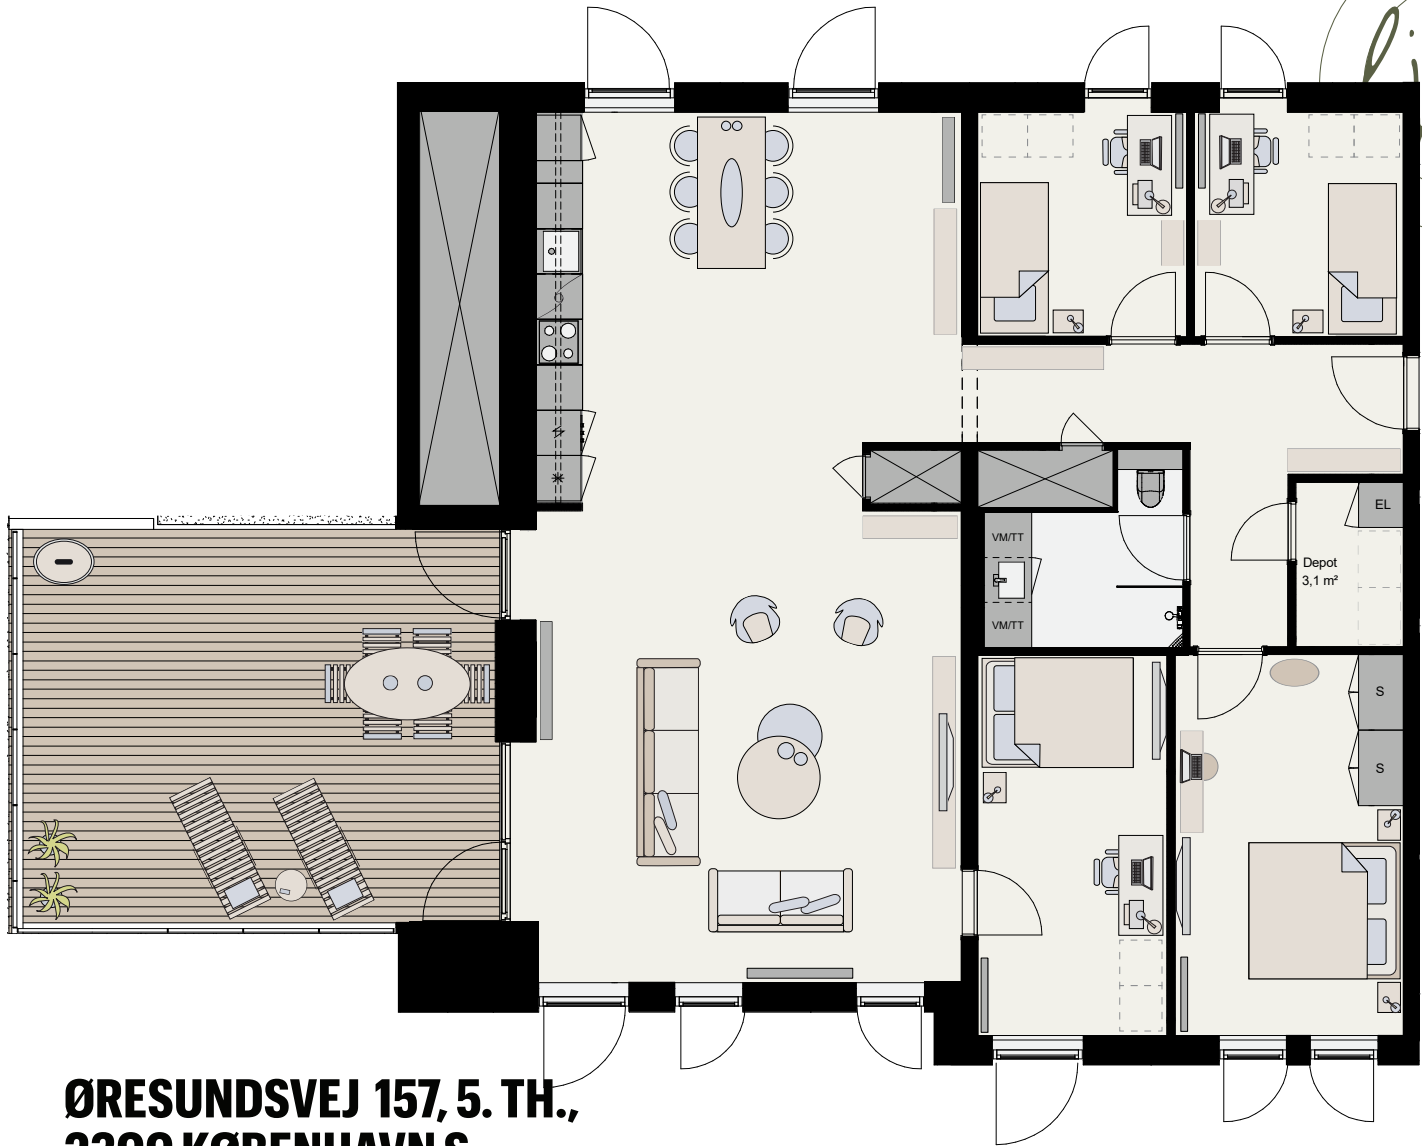

ØRESUND PARK

Velkommen til Øresund Park ved Amager Strand i København. Ejendommen ligger få hundrede meter fra den skønne strand, indkøb og daginstitutioner. Samtidig er metroen tæt på og sikrer nem adgang til Indre By. Boligerne i Øresund Park spænder fra 2-6 værelser, og de fleste har altan, terrasse eller tagterrasse, som skaber et ekstra opholdsrum, der inviterer til leg, afslapning og naboskab.

ØRESUNDSVEJ 157, 5. TH., 2300 KØBENHAVN S

TYPE B-J1

BOLIGNR.:	116	ELEVATOR	✓
ETAGE:	5.	DØRTELEFON	✓
ANTAL RUM:	5	HUSDYR TILLADT	✓
BRUTTOAREAL (M²):	168	SERVICETEKNIKERE	✓
ALTAN:	JA		
CA. MÅL:	- 1:100		

LÆS MERE PÅ BALDER.DK/OERESUND-PARK