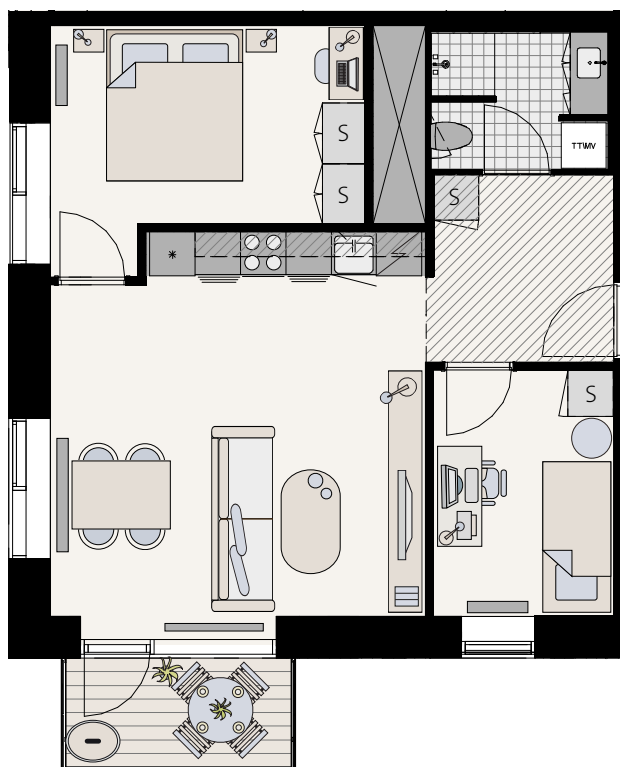

Velkommen til Elsehus i Ørestad, hvor du finder du lejligheder og rækkehuse med 2-5 værelser. Du flytter du ind i en lys og velindrettet bolig, hvor der er god plads til at leve livet. Naturskønne Kalvebod Fælled er i din baghave, mens du også kan du nyde godt af det urbane bymiljø med metroen ganske tæt på.

ELSE ALFELTS VEJ 102, TV., 2300 KØBENHAVN S

TYPE C1

ETAGE:	1. - 9. SAL	ELEVATOR	✓
ANTAL RUM:	3	DØRTELEFON	✓
BRUTTOAREAL (M²):	84	FÆLLES TAGTERRASSE	✓
ALTAN:	JA	HUSDYR TILLADT	✓
MÅL:	~ 1:100	SERVICETEKNIKERE	✓

Indbygget skab	Opvask	Radiator	Nedhængt loft rørkasse
Kogeplade/ovn	Køl/frys	Vaskesøjle	Teknik

LÆS MERE PÅ BALDER.DK/ELSEHUS

Der forbeholdes ret til ændringer og justeringer. Der kan forekomme variationer i vindues- og radiatorplacering mellem etagerne. Møbler medfølger ikke, men er blot til inspiration. Kontakt udlejningen på tlf. +45 55 55 07 07 eller e-mail udlejning@balder.dk