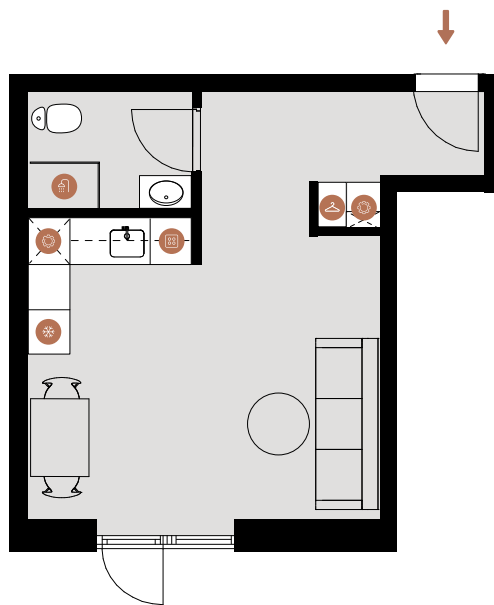

TAGTERRASSE

MARSKENSGADE 1, 2. 3, 2100 KØBENHAVN Ø

TYPE 11

BOLIGNR.: 114
ETAGE: 2.
ANTAL RUM: 1
BRUTTOAREAL (M²): 35
ALTAN: NEJ
CA. MÅL: ~ 1:100

ELEVATOR ✓
DØRTELEFON ✓
HUSDYR TILLADT ✓
SERVICETEKNIKERE ✓