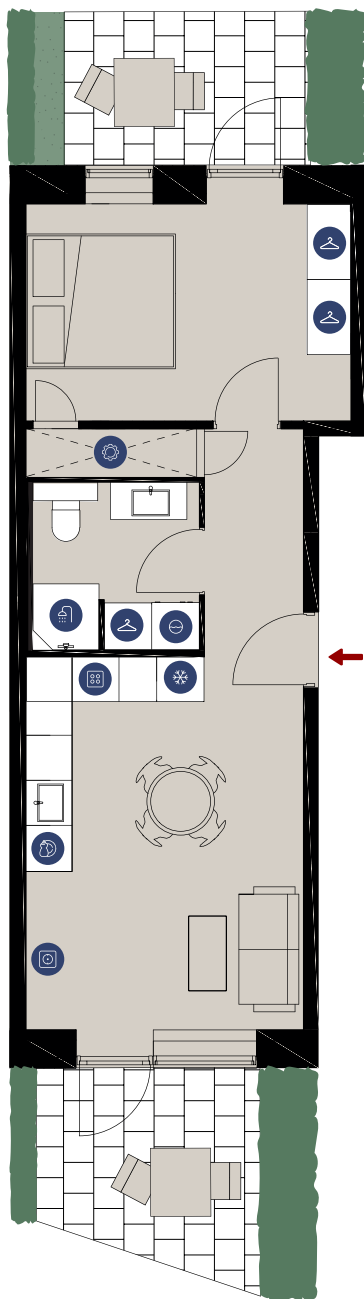

LERHOLMEN

LEJEBOLIGER I FREMTIDENS FORSTAD

Velkommen til Lerholmen i bydelen Nærheden i Hedehusene. Her er du ideelt placeret med kort afstand til stationen, indkøb, skoler og kollektiv trafik. Ejendommen består af lyse lejligheder med 2-4 værelser, alle med privat altan eller terrasse. Lerholmen byder på et grønt gårdmiljø og et væksthuse, der med sit langbord og hyggelige indretning inviterer til fælles naboarrangementer og private sammenkomster.

SPORSTRÆDE 35, ST. TV., 2640 HEDEHUSENE

TYPE NO-2V-I

BOLIGNR.:	141	ELEVATOR	✓
ETAGE:	ST.	DØRTELEFON	✓
ANTAL RUM:	2	FÆLLES VÆKSTHUS	✓
BRUTTOAREAL (M²):	59	GULVVARME	✓
TERRASSE:	JA	HUSDYR TILLADT	✓
MÅL:	- 1:100	SERVICETEKNIKERE	✓

KØL & FRYS

OPVASK

TEKNIK-SKAKT

TV-STIK

VASKEMASKINE &
TØRRETUMBLER

BAD

GARDEROBESKAB/
SKABSPLADS

KOGEPLADE & OVN