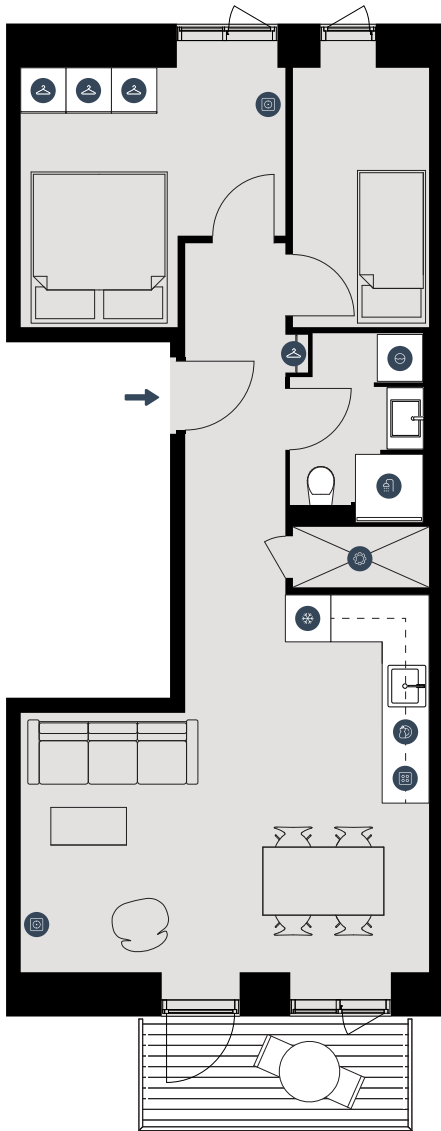

strandby høje

Velkommen til Strandby Høje i Hundige, hvor du finder 289 boliger, der varierer fra 1-4 værelser fordelt på 42 til 137 kvadratmeter. Ejendommen kendetegnes ved sine lyse nuancer og de skrånende, grønne tagflader, mens boligerne er skabt med fokus på funktionalitet og livskvalitet.

Med Hundige Station ganske tæt på kan du komme til København på blot 30 minutter.

HUNDIGE STATIONSVEJ 38, 4. TH., 2670 GREVE

TYPE 6.21

BOLIGNR.:	218	ELEVATOR	✓
ETAGE:	4. SAL	DØRTELEFON	✓
ANTAL RUM:	3	GULVVARME	✓
BRUTTOAREAL (M²):	74	HUSDYR TILLADT	✓
ALTAN:	JA	SERVICETEKNIKERE	✓
MÅL:	- 1:100	DGNB CERTIFICERET	✓