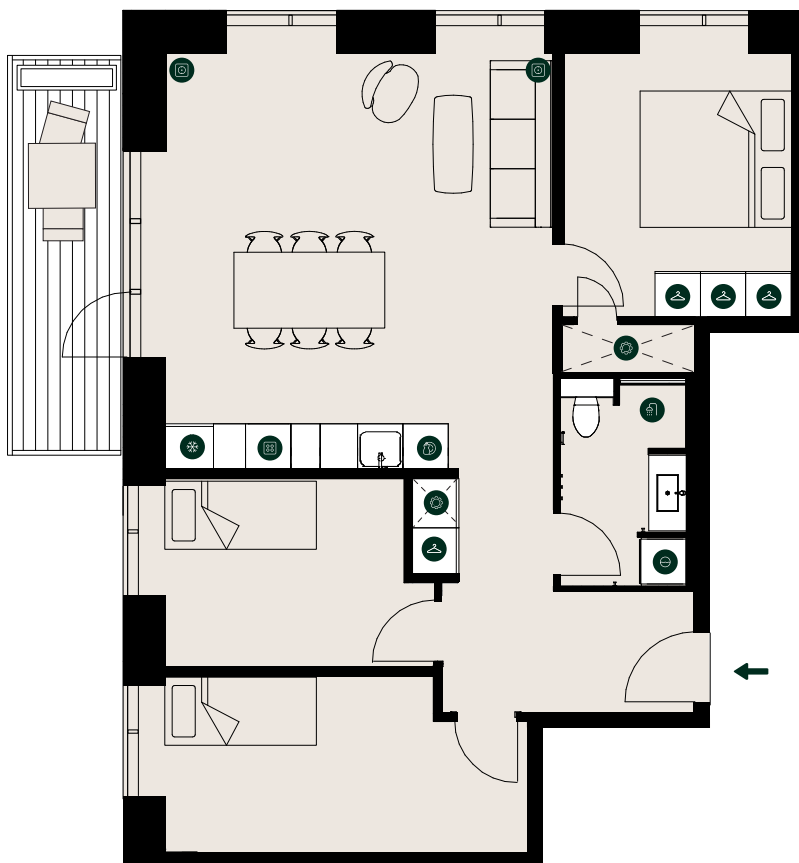

PARKSTRØGET 1, 2. MF., 2630 HØJE TAASTRUP

TYPE 10A

BOLIGNR.:	7	ELEVATOR	✓
ETAGE:	2.	DØRTELEFON	✓
ANTAL RUM:	4	GULVVARME	✓
BRUTTOAREAL (M²):	96	HUSDYR TILLADT	✓
ALTAN:	JA	SERVICETEKNIKERE	✓
MÅL:	~ 1:100	DGNB-CERTIFICERET	✓