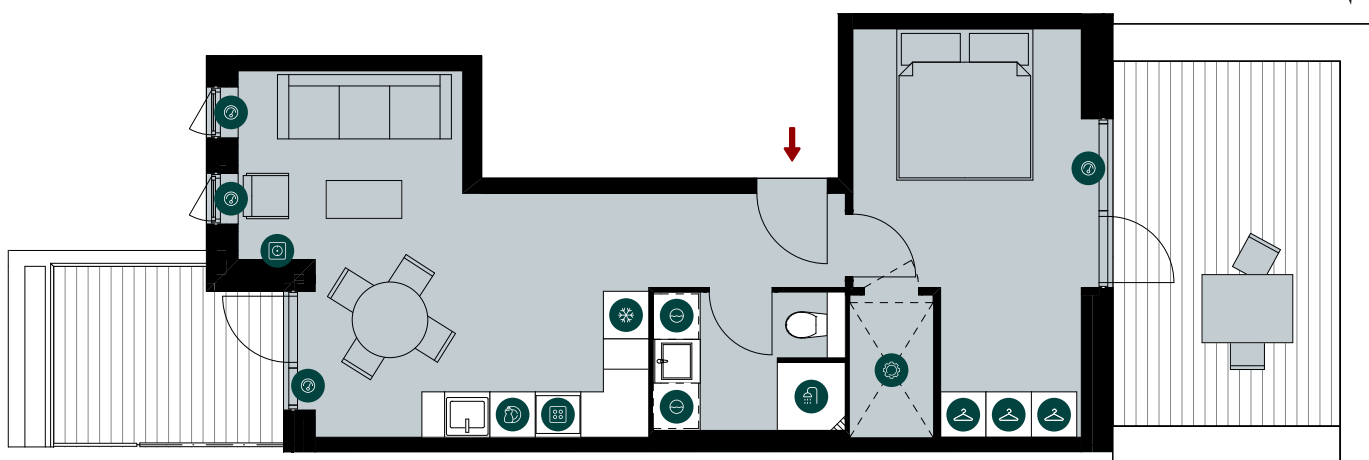

Velkommen til Bastionen i Ørestad, hvor du bor med kort afstand til natur, byliv og offentlig transport. Ejendommen består af lejligheder med 2-5 værelser - alle med privat altan eller terrasse og flere med vinterhave, som binder ude- og inderum sammen. Du får også adgang til et grønt gårdmiljø med plads til leg, ophold og fællesskab. Ejendommens hyggelige, fælles væksthus danner rammerne for det gode naboskab og sociale møder.

ELSE ALFELTSVEJ 65, ST. TH., 2300 KØBENHAVN S

TYPE A 06_S

BOLIGNR.:	16	ELEVATOR	✓	 KØL & FRYSS	 OPVASK	 KOGEPLADE & OVN
ETAGE:	ST.	DØRTELEFON	✓	 TV-STIK	 VASKEMASKINE & TØRRETUMBLER	 TEKNIK-SKAKT
ANTAL RUM:	2	FÆLLES VÆKSTHUS	✓	 SKAB	 RADIATOR	 BAD
BRUTTOAREAL (M²):	65	HUSDYR TILLADT	✓			
TERRASSE:	2	P-PLADSER I KÆLDER	✓			
MÅL:	- 1:100	SERVICETEKNIKERE	✓			