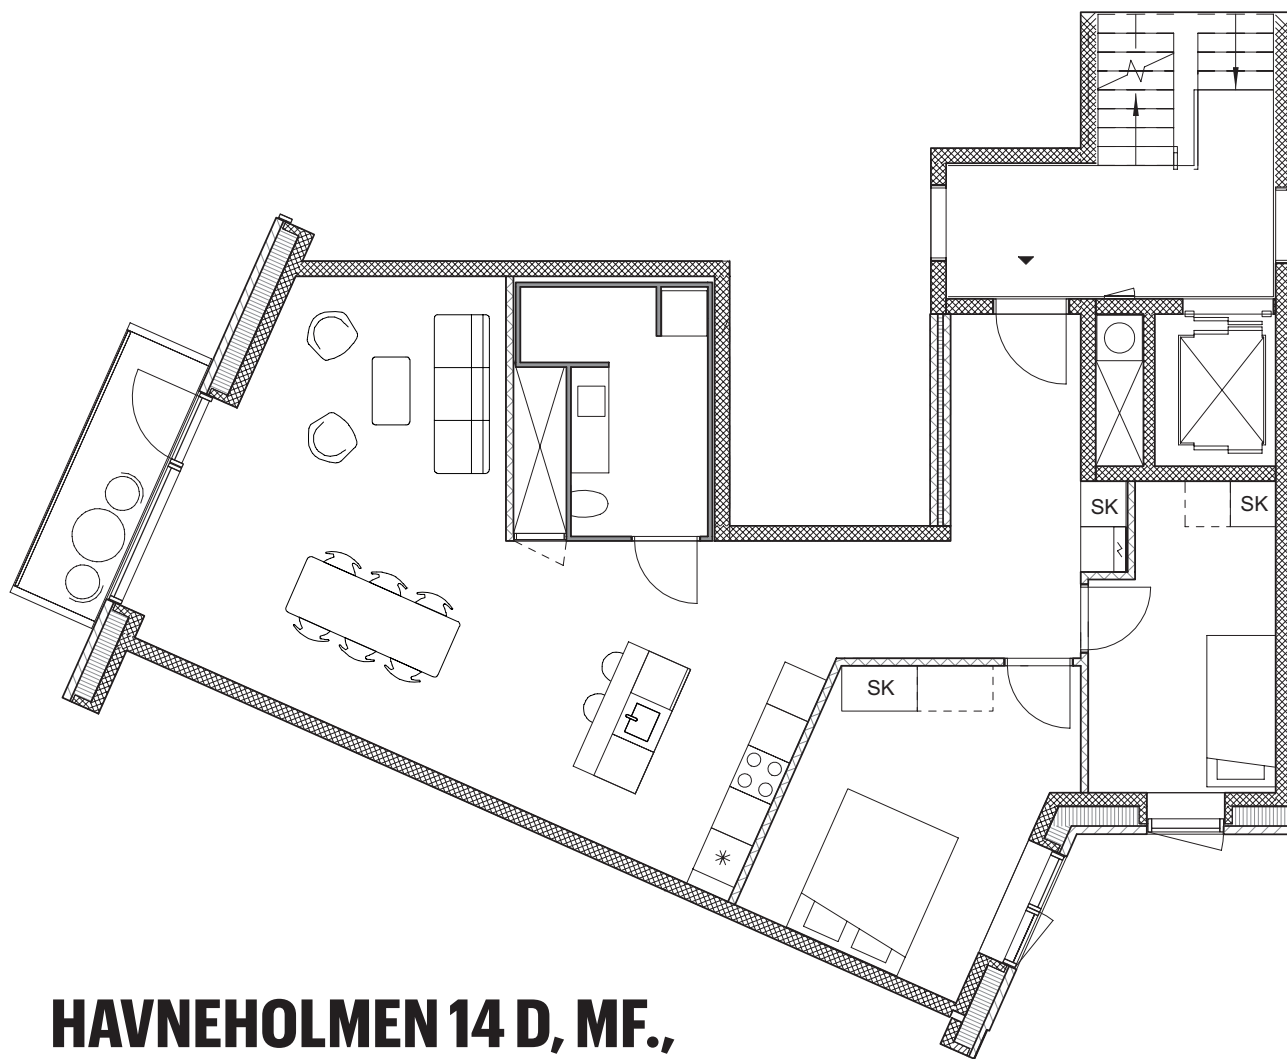

Velkommen til Skibbroen i Havneholmen i København. Her bor du med vandet som nabo og nem adgang til offentlig transport, shopping samt daglige fornødheder på Fisketorvet. Ejendommen består af lejligheder med 1-5 værelser med egen altan eller terrasse. Som beboer får du adgang til fælles opholdsarealer, herunder et stort fælleslokale med plads til afslapning og samvær i de maritime omgivelser.

HAVNEHOLMEN 14 D, MF., 2450 KØBENHAVN SV

TYPE H3.X

ETAGE:	2., 4., 6.	ELEVATOR	✓
ANTAL RUM:	3	DØRTELEFON	✓
BRUTTOAREAL (M ²):	103	HUSDYR TILLADT	✓
ALTAN:	JA	SERVICETEKNIKERE	✓
CA. MÅL:	~ 1:100		

LÆS MERE PÅ SKIBBROEN.DK