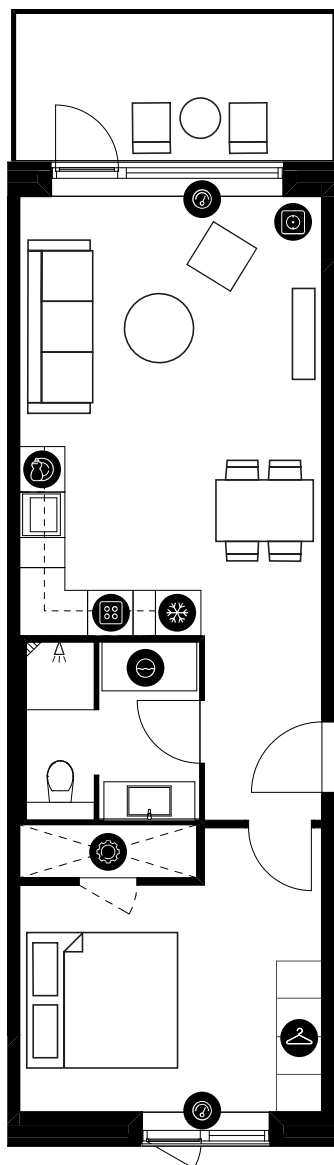

Velkommen til Lavetten i Ørestad, hvor du får Kalvebod Fælleds skønne natur ganske tæt på. Ejendommen består af lejligheder med 1-6 værelser, som er indrettet med fokus på lys, rummelighed og fleksible planløsninger. Alle boliger har egen altan eller terrasse, mens du får adgang til en række gode fællesfaciliteter. Det tæller bl.a. et lokale indrettet til børn, et til hjemmearbejde og et til hyggelige sammenkomster.

ROBERT JACOBSENS VEJ 52, 1. - 7. TH., 2300 KØBENHAVN S

TYPE 2-3-3-C-D

BOLIGNR.:	216, 218, 220, 222, 224, 226, 228		
ETAGE:	1. - 7. SAL	ELEVATOR	✓
ANTAL RUM:	2	DØRTELEFON	✓
BRUTTOAREAL (M²):	65	HUSDYR TILLADT	✓
ALTAN:	JA	SERVICETEKNIKERE	✓
MÅL:	- 1:100		

 KØL/FRYS	 OPVASK	 KØGEPLADE / OVN
 TV-STIK	 VASKEMASKINE / TØRRETUMBLER	 TEKNIK SKAKT
 INDBYGGET SKAB	 RADIATOR	

LÆS MERE PÅ LAVETTEN.DK

Der forbeholdes ret til ændringer og justeringer. Der forekommer variationer i placering, størrelse og antal vinduer, altaner, fransk altan og radiatorer i boliger af samme type. Ikke alle varianter illustreres. Kontakt udlejningen på tlf. +45 55 55 07 07 eller e-mail udlejning@balder.dk