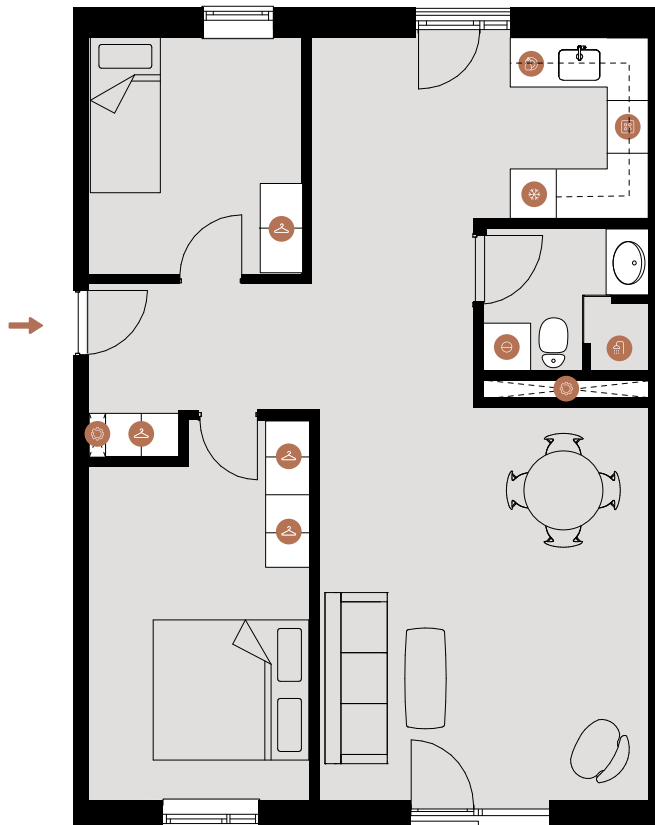

BORGMESTER JENSENS ALLÉ 19 A, 3. 3, 2100 KØBENHAVN Ø

TYPE 80

BOLIGNR.: 232
ETAGE: 3.
ANTAL RUM: 3
BRUTTOAREAL (M²): 96
ALTAN: NEJ
CA. MÅL: ~ 1:100

ELEVATOR ✓
DØRTELEFON ✓
HUSDYR TILLADT ✓
SERVICETEKNIKERE ✓