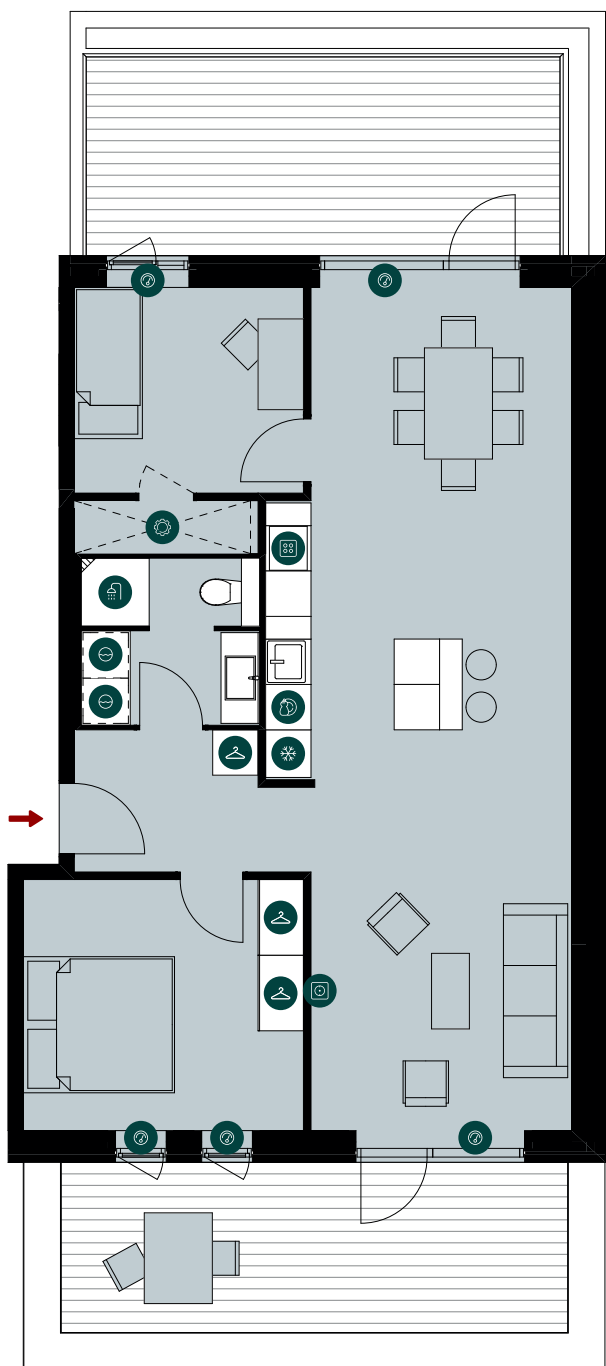

Velkommen til Bastionen i Ørestad, hvor du bor med kort afstand til natur, byliv og offentlig transport. Ejendommen består af lejligheder med 2-5 værelser - alle med privat altan eller terrasse og flere med vinterhave, som binder ude- og inderum sammen. Du får også adgang til et grønt gårdmiljø med plads til leg, ophold og fællesskab. Ejendommens hyggelige, fælles væksthuse danner rammerne for det gode naboskab og sociale møder.

## RICHARD MORTENSENS VEJ 60 B, ST. TV., 2300 KØBENHAVN S

### TYPE B 05

<b>BOLIGNR.:</b>	<b>93</b>	<b>ELEVATOR</b>	✓
<b>ETAGE:</b>	<b>ST.</b>	<b>DØRTELEFON</b>	✓
<b>ANTAL RUM:</b>	<b>3</b>	<b>FÆLLES VÆKSTHUS</b>	✓
<b>BRUTTOAREAL (M<sup>2</sup>):</b>	<b>100</b>	<b>HUSDYR TILLADT</b>	✓
<b>TERRASSE:</b>	<b>2</b>	<b>P-PLADSER I KÆLDER</b>	✓
<b>MÅL:</b>	<b>- 1:100</b>	<b>SERVICETEKNIKERE</b>	✓