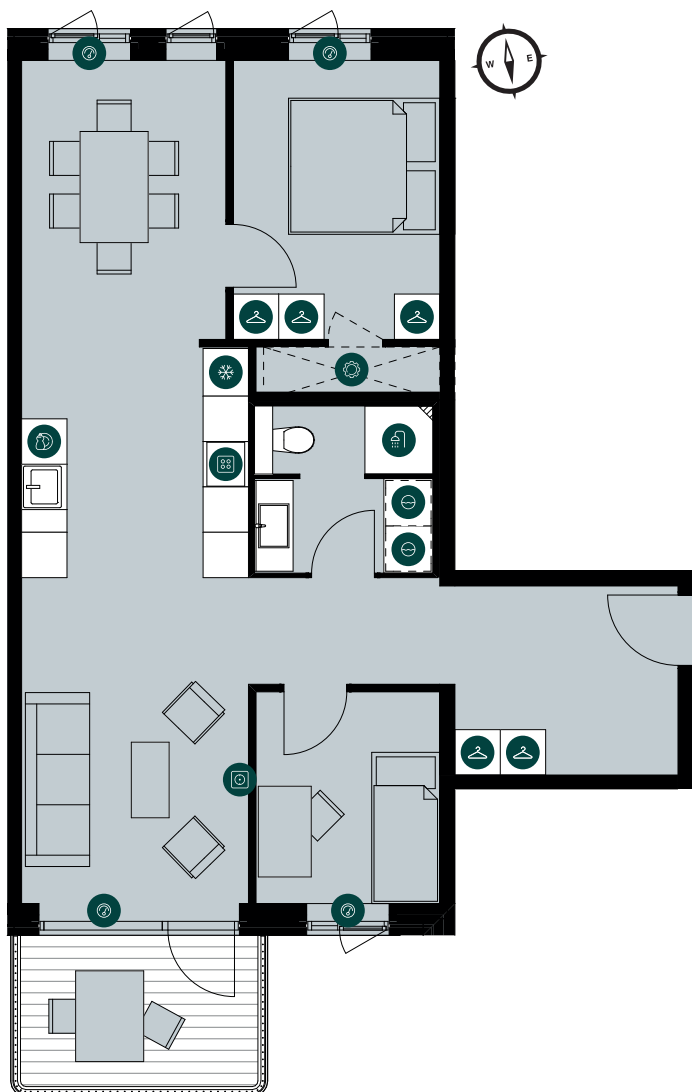

Velkommen til Bastionen i Ørestad, hvor du bor med kort afstand til natur, byliv og offentlig transport. Ejendommen består af lejligheder med 2-5 værelser - alle med privat altan eller terrasse og flere med vinterhave, som binder ude- og inderum sammen. Du får også adgang til et grønt gårdmiljø med plads til leg, ophold og fællesskab. Ejendommens hyggelige, fælles væksthus danner rammerne for det gode naboskab og sociale møder.

RICHARD MORTENSENS VEJ 62, 1. MF., 2300 KØBENHAVN S

TYPE B 16

BOLIGNR.:	119	ELEVATOR	✓
ETAGE:	1.	DØRTELEFON	✓
ANTAL RUM:	3	FÆLLES VÆKSTHUS	✓
BRUTTOAREAL (M²):	85	HUSDYR TILLADT	✓
ALTAN:	1	P-PLADSER I KÆLDER	✓
MÅL:	- 1:100	SERVICETEKNIKERE	✓