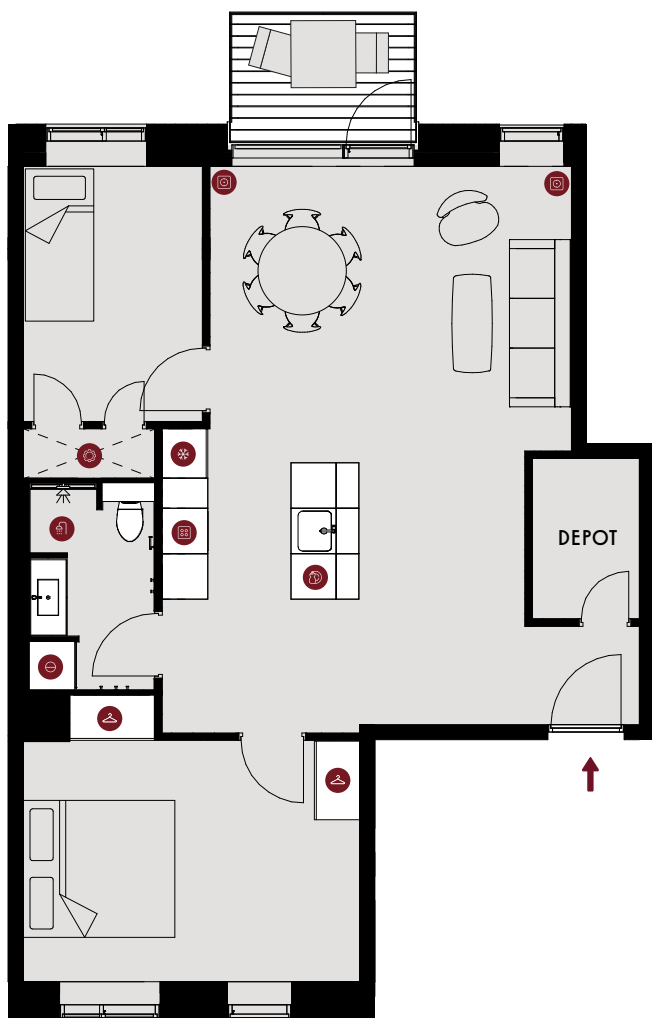

Velkommen til Rubinhaven i Høje Taastrup C, hvor moderne arkitektur og grønne omgivelser går hånd i hånd. Her får du en lys lejlighed med altan eller terrasse og fælles gårdrum i en ejendom, der er DGNB guld-certificeret. Du bor tæt på en rekreativ bypark og på stationen, hvorfra du kan komme til Københavns Hovedbanegård på blot 15 minutter.

TOMMERUPGADE 28, 1. TV., 2630 HØJE TAASTRUP

TYPE 1(S)

BOLIGNR.:	33	ELEVATOR	✓
ETAGE:	1.	DØRTELEFON	✓
ANTAL RUM:	3	GULVVARME	✓
BRUTTOAREAL (M²):	88	HUSDYR TILLADT	✓
ALTAN:	JA	SERVICETEKNIKERE	✓
MÅL:	~ 1:100	DGNB-CERTIFICERET	✓