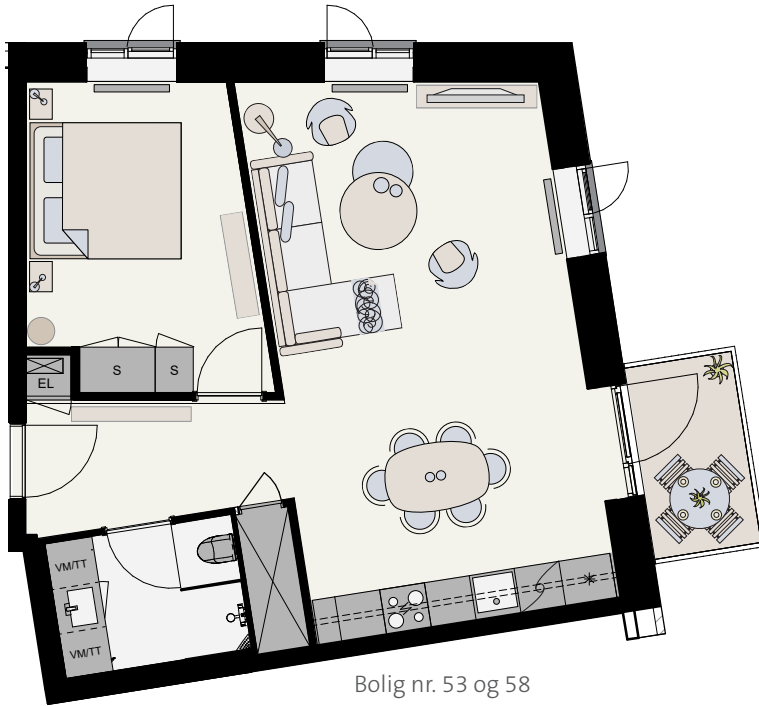

ØRESUND PARK

Velkommen til Øresund Park ved Amager Strand i København. Ejendommen ligger få hundrede meter fra den skønne strand, indkøb og daginstitutioner. Samtidig er metroen tæt på og sikrer nem adgang til Indre By. Boligerne i Øresund Park spænder fra 2-6 værelser, og de fleste har altan, terrasse eller tagterrasse, som skaber et ekstra opholdsrum, der inviterer til leg, afslapning og naboskab.

Bolig nr. 53 og 58

Bolig nr. 55 og 61

Bolig nr. 50 beliggende i stueetagen har ikke altan. Bolig nr. 50 har i stedet vindue og radiator, hvor de øvrige har udgang til altan.

LERGRAVSVEJ 72, TV., 2300 KØBENHAVN S

TYPE A-G

BOLIGNR.:	50, 53, 55, 58, 61	ELEVATOR	✓
ETAGE:	1.- 4.	DØRTELEFON	✓
ANTAL RUM:	2	HUSDYR TILLADT	✓
BRUTTOAREAL (M²):	73-74	SERVICETEKNIKERE	✓
ALTAN:	JA		
CA. MÅL:	- 1:100		

LÆS MERE PÅ BALDER.DK/OERESUND-PARK