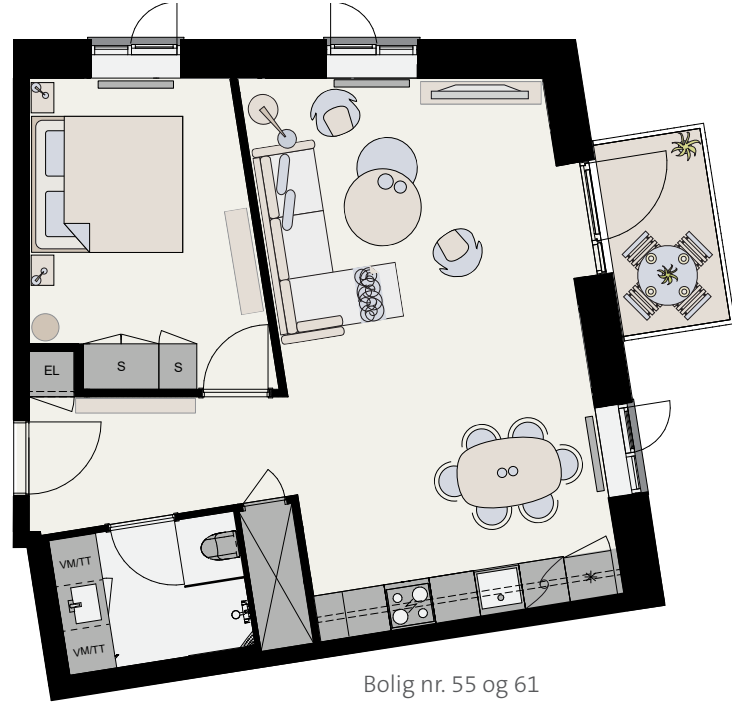

ØRESUND PARK

Velkommen til Øresund Park ved Amager Strand i København. Ejendommen ligger få hundrede meter fra den skønne strand, indkøb og daginstitutioner. Samtidig er metroen tæt på og sikrer nem adgang til Indre By. Boligerne i Øresund Park spænder fra 2-6 værelser, og de fleste har altan, terrasse eller tagterrasse, som skaber et ekstra opholdsrum, der inviterer til leg, afslapning og naboskab.

Bolig nr. 53 og 58

Bolig nr. 55 og 61

Bolig nr. 50 beliggende i stueetagen har ikke altan. Bolig nr. 50 har i stedet vindue og radiator, hvor de øvrige har udgang til altan.

LERGRAVSVEJ 72, TV., 2300 KØBENHAVN S

TYPE A-G

BOLIGNR.:	50, 53, 55, 58, 61	ELEVATOR	✓
ETAGE:	1.- 4.	DØRTELEFON	✓
ANTAL RUM:	2	HUSDYR TILLADT	✓
BRUTTOAREAL (M²):	73-74	SERVICETEKNIKERE	✓
ALTAN:	JA		
CA. MÅL:	- 1:100		

LÆS MERE PÅ BALDER.DK/OERESUND-PARK