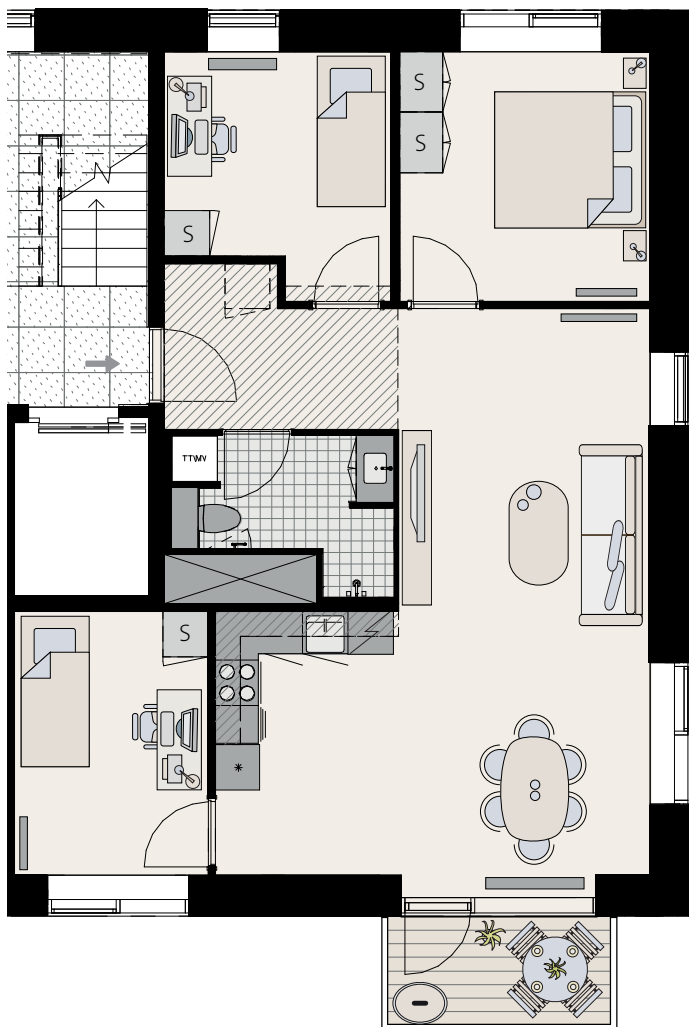

Velkommen til Elsehus i Ørestad, hvor du finder du lejligheder og rækkehuse med 2-5 værelser. Du flytter du ind i en lys og velindrettet bolig, hvor der er god plads til at leve livet. Naturskønne Kalvebod Fælled er i din baghave, mens du også kan du nyde godt af det urbane bymiljø med metroen ganske tæt på.

### TYPE F1 (SPEJLVENDTGAVL)

<b>ETAGE:</b>	<b>1.- 6. SAL.</b>	<b>ELEVATOR</b>	✓
<b>ANTAL RUM:</b>	<b>4</b>	<b>DØRTELEFON</b>	✓
<b>BRUTTOAREAL (M<sup>2</sup>):</b>	<b>107</b>	<b>FÆLLES TAGTERRASSE</b>	✓
<b>ALTAN:</b>	<b>JA</b>	<b>HUSDYR TILLADT</b>	✓
<b>MÅL:</b>	<b>- 1:100</b>	<b>SERVICETEKNIKERE</b>	✓

 Indbygget skab	 Opvask	 Radiator	 Nedhængt loft rørbasse
 Kogeplade/ovn	 Køl/frys	 Vaskesøjle	 Teknik