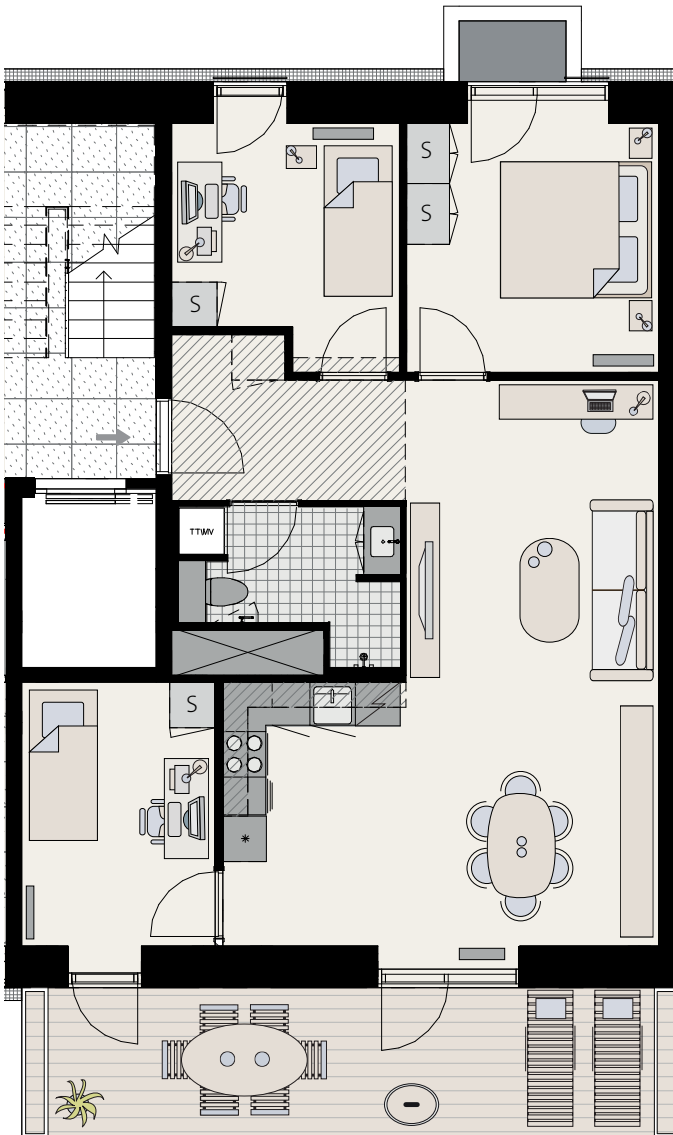

Velkommen til Elsehus i Ørestad, hvor du finder du lejligheder og rækkehuse med 2-5 værelser. Du flytter du ind i en lys og velindrettet bolig, hvor der er god plads til at leve livet. Naturskønne Kalvebod Fælled er i din baghave, mens du også kan du nyde godt af det urbane bymiljø med metroen ganske tæt på.

### TYPE F (SPEJLVENDT)

<b>ETAGE:</b>	<b>STUEN</b>	<b>ELEVATOR</b>	✓
<b>ANTAL RUM:</b>	<b>4</b>	<b>DØRTELEFON</b>	✓
<b>BRUTTOAREAL (M<sup>2</sup>):</b>	<b>102</b>	<b>FÆLLES TAGTERRASSE</b>	✓
<b>TERRASSE:</b>	<b>JA</b>	<b>HUSDYR TILLADT</b>	✓
<b>MÅL:</b>	<b>- 1:100</b>	<b>SERVICETEKNIKERE</b>	✓

 Indbygget skab	 Opvask	 Radiator	 Nedhængt loft rørbasse
 Kogeplade/ovn	 Køl/frys	 V/W/TI Vaskesøjle	 Teknik