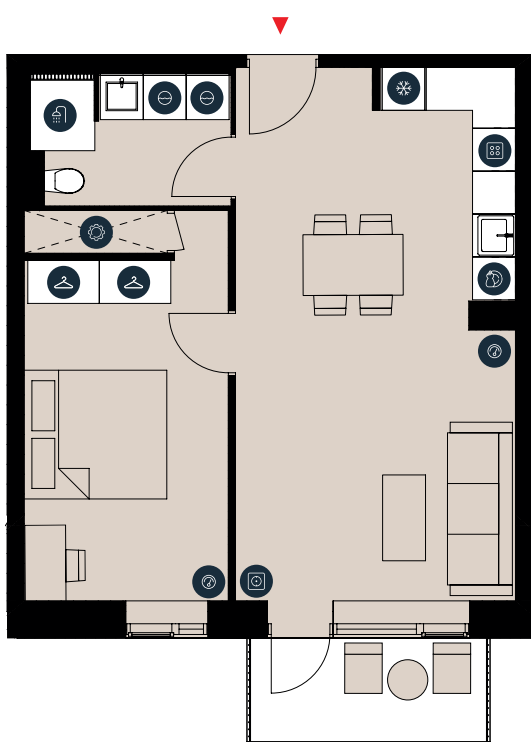

Velkommen til Agerhusene i Høje Taastrup, der består af otte klyngehuse med to hyggelige, grønne gårdrum. Lejeboligerne varierer mellem 2-4 værelser, som alle er lyse og funktionelle med altan eller terrasse og depotrum. Agerhusene ligger ikke langt fra Høje Taastrup st., der tager dig til København på kort tid, samt gode indkøbsmuligheder og insitutioner.

TYPE 1.2

SKJEBJERG ALLÉ 14, 1. MF.

2630 HØJE TAASTRUP

BOLIGNR.:	105	ELEVATOR:	✓
ETAGE:	1.	DEPOT:	✓
ANTAL RUM:	2	HUSDYR TILLADT:	✓
BRUTTOAREAL (M²):	67	DØRTELEFON:	✓
ALTAN:	JA	SERVICETEKNIKERE:	✓
MÅL:	- 1:100		