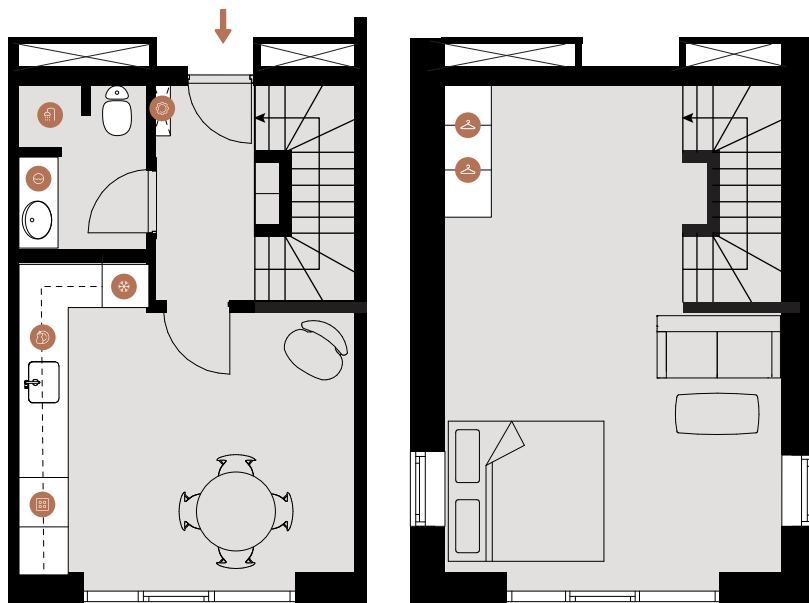

Velkommen til Østerfælled Torv på Østerbro, hvor du får en fredfyldt base kombineret med et pulserende byliv lige udenfor døren. Fælledparken, der er en af Københavns mest besøgte parker, er blandt dine nærmeste naboer. På Østerfælled Torv får du rammerne for en nem hverdag i hjertet af Østerbro