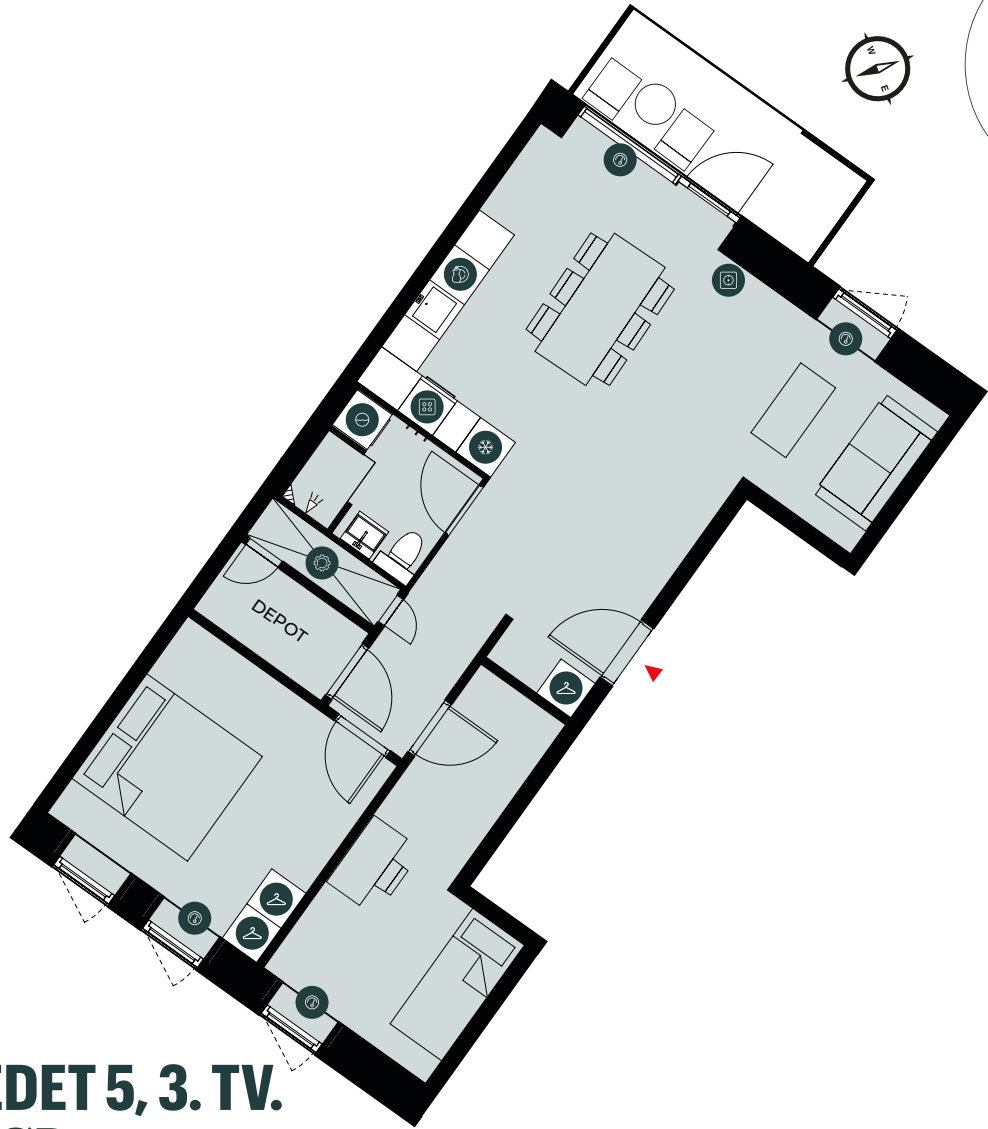

STUDIESTRÆDET 5, 3. TV. 3400 HILLERØD

TYPE 3V-5

BOLIGNR.: 94
ETAGE: 3. SAL
ANTAL RUM: 3
BRUTTOAREAL (M²): 91
ALTAN: JA
MÅL: - 1:100

ELEVATOR ✓
BILFRI STISYSTEM ✓
FÆLLES TAGTERRASSE ✓
SERVICETEKNIKER ✓
HUSDYR TILLADT ✓