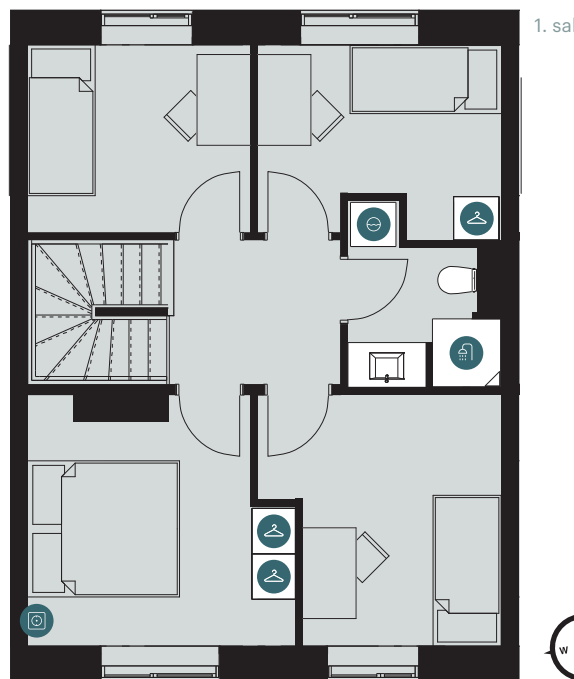

Velkommen til TriumphHusene i Espergærde, som består af 39 rækkehuse med egen terrasse. Husene spænder fra 108-122 m<sup>2</sup> og er omgivet af grønne fællesarealer og hyggelige stisystemer. Sammen med naboejendommen TriumphByen får du adgang til et skønt fælleslokale, hvor der er rig mulighed for at invitere familie, venner og naboer til hyggelige arrangementer.