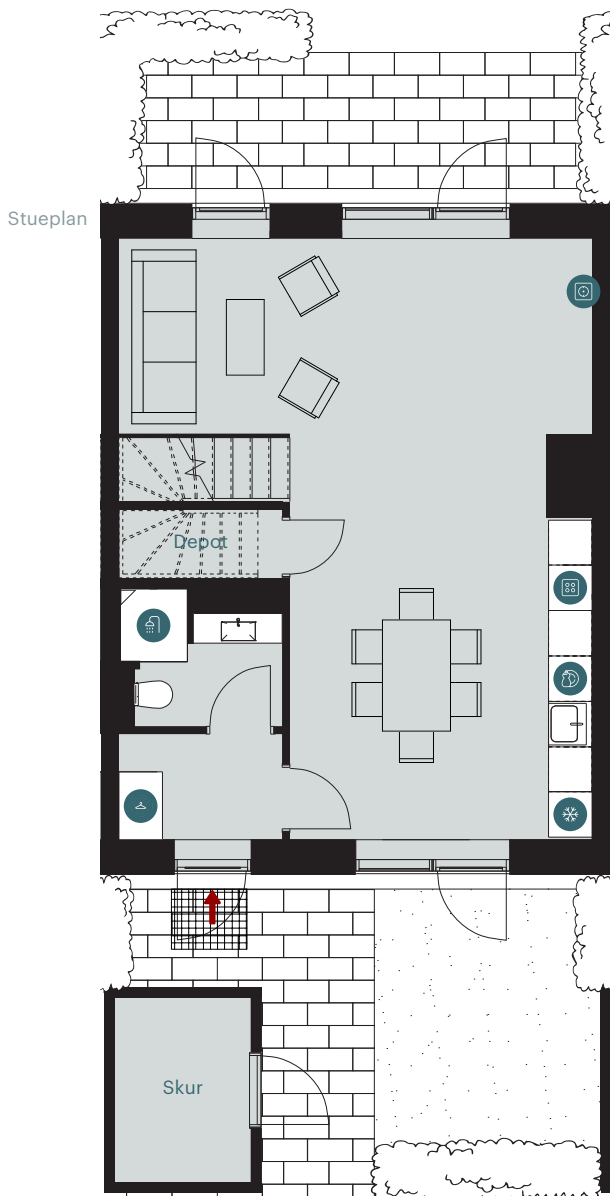

Velkommen til TriumphHusene i Espergærde, som består af 39 rækkehuse med egen terrasse. Husene spænder fra 108-122 m<sup>2</sup> og er omgivet af grønne fællesarealer og hyggelige stisystemer. Sammen med naboejendommen TriumphByen får du adgang til et skønt fælleslokale, hvor der er rig mulighed for at invitere familie, venner og naboer til hyggelige arrangementer.

### TYPE rB

<b>BOLIGNR:</b>	34	<b>TERRASSE</b>	✓
<b>ANTAL RUM:</b>	5	<b>GULVVARME</b>	✓
<b>BRUTTOAREAL (M<sup>2</sup>)</b>	115	<b>DGNB CERTIFICERET</b>	✓
<b>GRUNDAREAL:</b>	101	<b>INDBYGGEDE SKABE</b>	✓
<b>MÅL:</b>	- 1:100	<b>P-PLADS</b>	✓