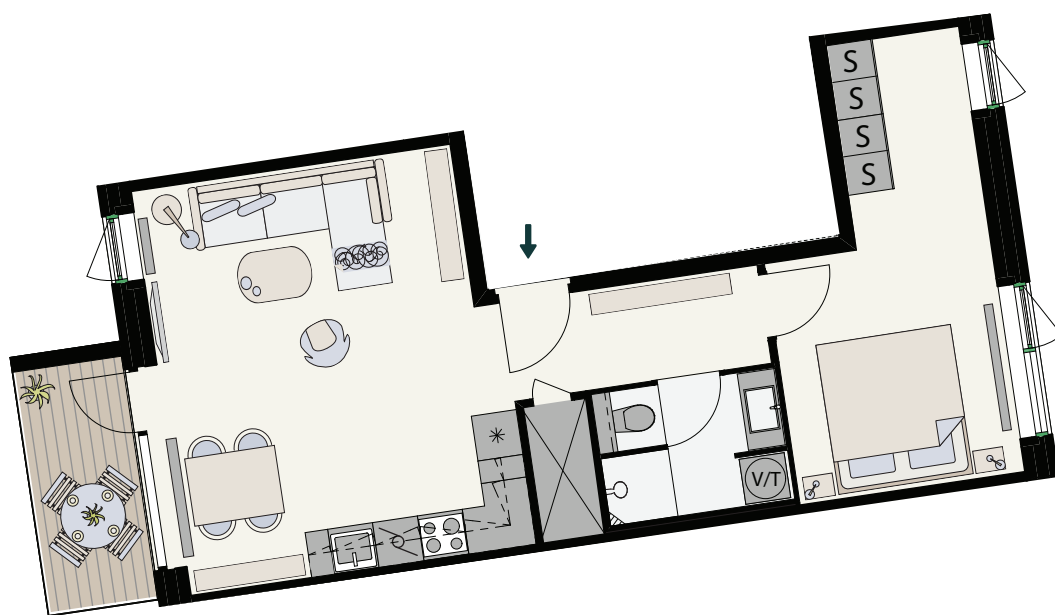

ELSE ALFELTS VEJ 52A - 58F 2300 KØBENHAVN S

TYPE 2-B-06-07

BOLIGNR.: 144, 146, 148

ETAGE: 1.-3. SAL

ANTAL RUM: 2

BRUTTOAREAL (M²): 70

ALTAN: JA

CA. MÅL: ~ 1:100

Vaskemaskine
Tørretumbler

Vaskesøjle

Indbygget skab

Elinstallationer

Teknik skakt

Radiator

LÆS MERE PÅ FÆLLEDKANTEN.DK

Der forbeholdes ret til ændringer og justeringer. Der forekommer variationer i vindues-, altan- og radiatorplacering mellem boliger af samme type. Møbler medfølger ikke, men er blot til inspiration.