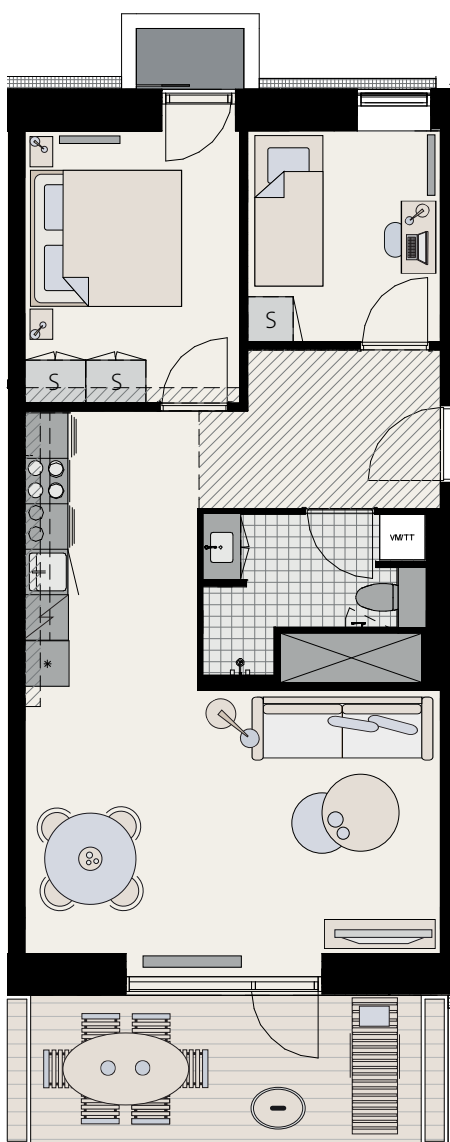

Velkommen til Elsehus i Ørestad, hvor du finder du lejligheder og rækkehuse med 2-5 værelser. Du flytter du ind i en lys og velindrettet bolig, hvor der er god plads til at leve livet. Naturskønne Kalvebod Fælled er i din baghave, mens du også kan du nyde godt af det urbane bymiljø med metroen ganske tæt på.

ELSE ALFELTS VEJ 108, ST. TH., 2300 KØBENHAVN S

TYPE HG (SPEJLVENDT)

ETAGE:	STUEN	ELEVATOR	✓
ANTAL RUM:	3	DØRTELEFON	✓
BRUTTOAREAL (M ²):	83	FÆLLES TAGTERRASSE	✓
TERRASSE:	JA	HUSDYR TILLADT	✓
MÅL:	- 1:100	SERVICETEKNIKERE	✓

 Indbygget skab	 Opvask	 Radiator	 Nedhængt loft rørkasse
 Kogeplade/ovn	 Køl/frys	 Vaskesøjle	 Teknik

LÆS MERE PÅ [BALDER.DK/ELSEHUS](https://balder.dk/elsehus)

Der forbeholdes ret til ændringer og justeringer. Der kan forekomme variationer i vindues- og radiatorplacering mellem etagerne. Møbler medfølger ikke, men er blot til inspiration. Kontakt udlejningen på tlf. +45 55 55 07 07 eller e-mail udlejning@balder.dk