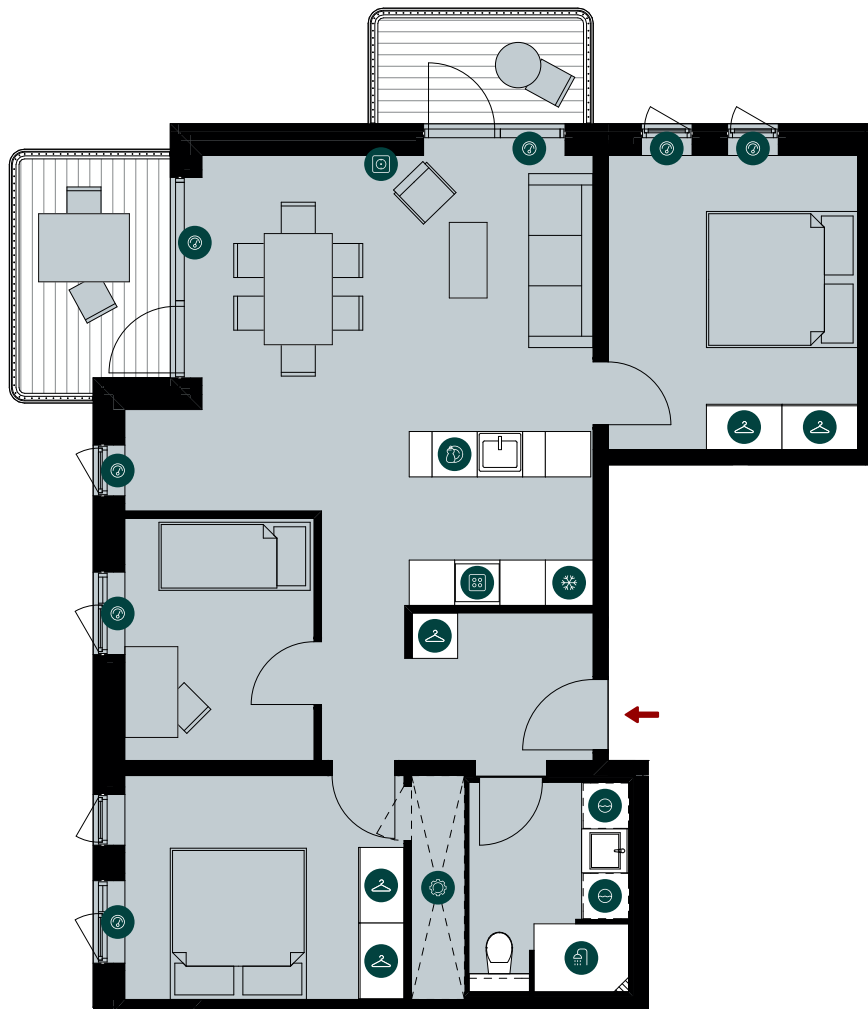

Velkommen til Bastionen i Ørestad, hvor du bor med kort afstand til natur, byliv og offentlig transport. Ejendommen består af lejligheder med 2-5 værelser - alle med privat altan eller terrasse og flere med vinterhave, som binder ude- og inderum sammen. Du får også adgang til et grønt gårdmiljø med plads til leg, ophold og fællesskab. Ejendommens hyggelige, fælles væksthus danner rammerne for det gode naboskab og sociale møder.

RICHARD MORTENSENS VEJ 60 E, 4. TH., 2300 KØBENHAVN S

TYPE C 05

BOLIGNR.:	59	ELEVATOR	✓
ETAGE:	4.	DØRTELEFON	✓
ANTAL RUM:	4	FÆLLES VÆKSTHUS	✓
BRUTTOAREAL (M²):	100	HUSDYR TILLADT	✓
ALTAN:	2	P-PLADSER I KÆLDER	✓
MÅL:	- 1:100	SERVICETEKNIKERE	✓