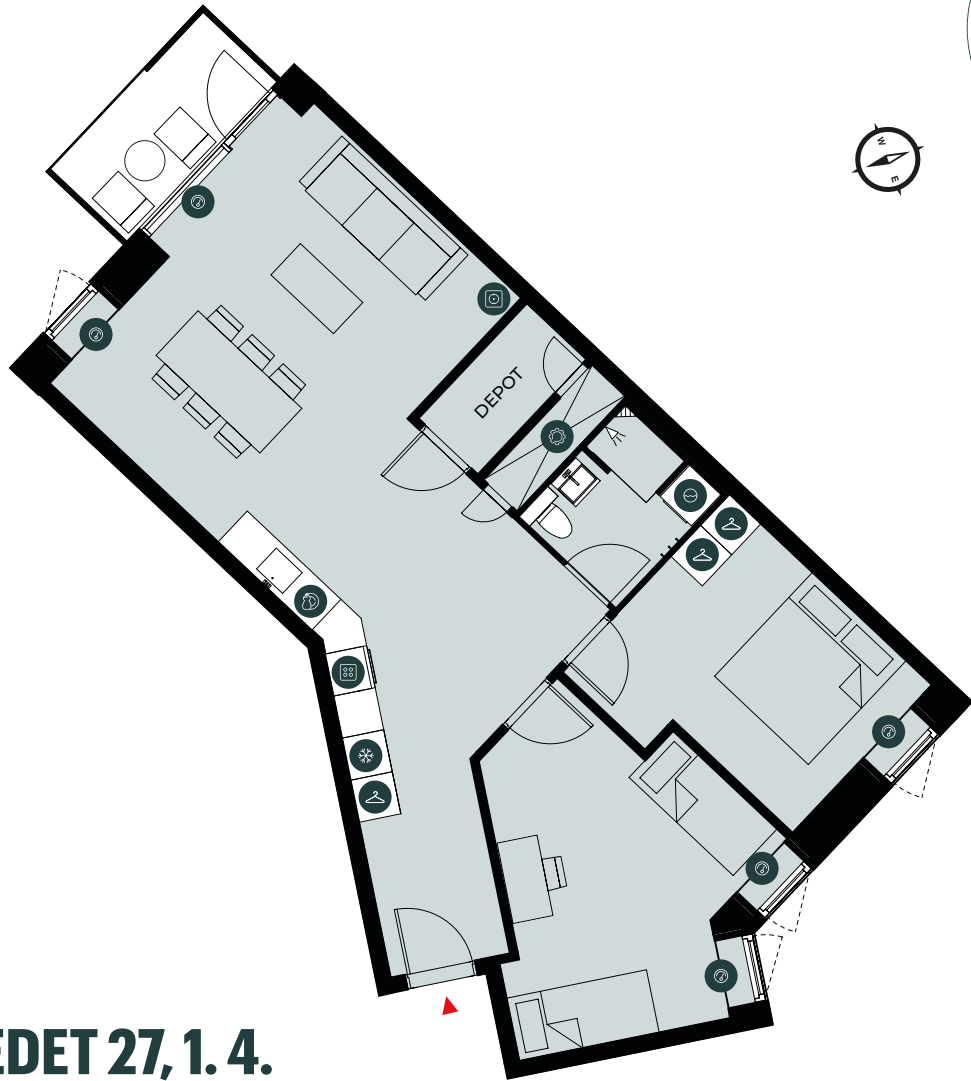

STUDIESTRÆDET 27, 1. 4. 3400 HILLERØD

TYPE 3V-6

BOLIGNR.:	14	ELEVATOR	✓
ETAGE:	1. SAL	BILFRI STISYSTEM	✓
ANTAL RUM:	3	FÆLLES TAGTERRASSE	✓
BRUTTOAREAL (M²)	92	SERVICETEKNIKER	✓
ALTAN:	JA	HUSDYR TILLADT	✓
MÅL:	- 1:100		