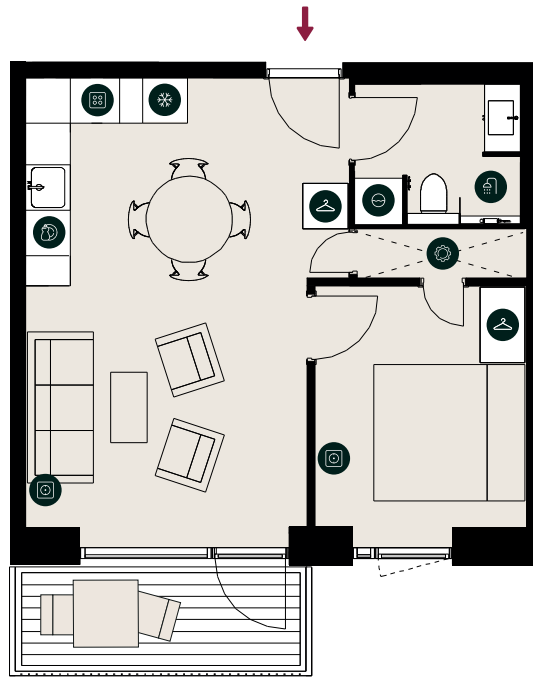

MOSELUNDSVEJ 8, 1. MF., 3000 HELSINGØR

TYPE 7B

BOLIGNR.:	80	ELEVATOR	✓
ETAGE:	1.	DØRTELEFON	✓
ANTAL RUM:	2	GULVVARME	✓
BRUTTOAREAL (M²):	52	HUSDYR TILLADT	✓
ALTAN:	JA	SERVICETEKNIKERE	✓
MÅL:	~ 1:100	DGNB-CERTIFICERET	✓