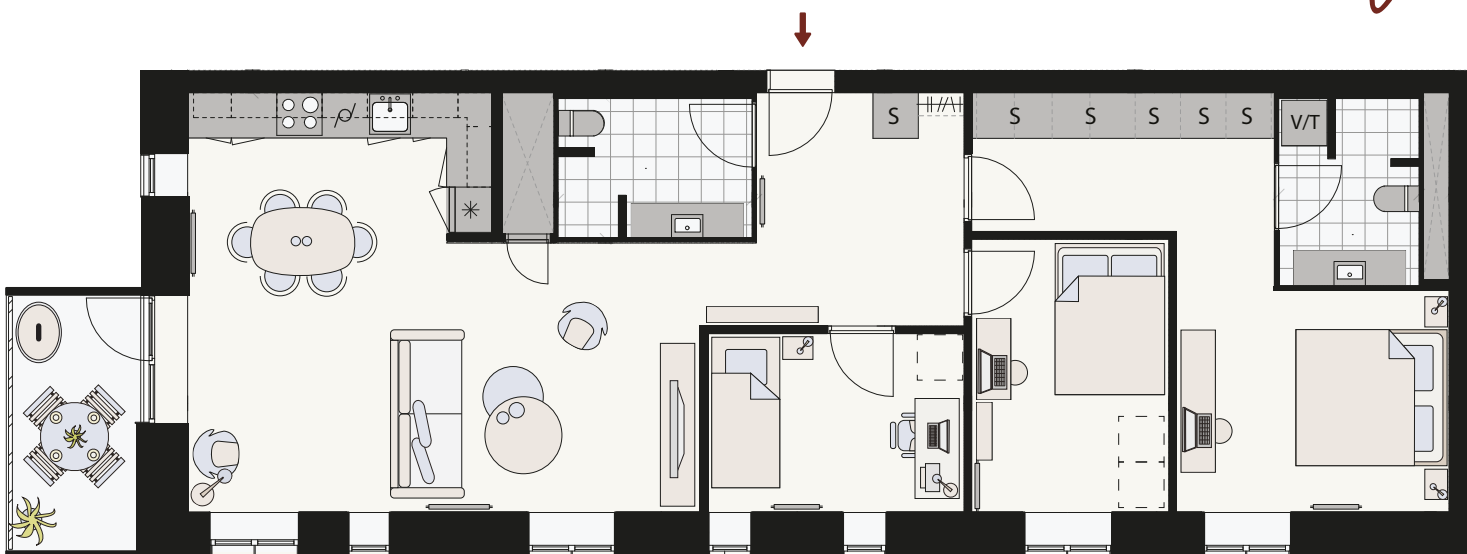

HANNEMANNS ALLÉ 4A, 2300 KØBENHAVN S

TYPE F

BOLIGNR.: 9, 15, 21, 27, 33, 39,
45, 51, 57, 63

ETAGE: 1-10.

ANTAL RUM: 4

BRUTTOAREAL (M²): 125

ALTAN: JA

MÅL: - 1:100

Radiator

Indbygget skab

Vaskesøjle

Teknik skakt

Bøjlestang/hatthehylde

LÆS MERE PÅ BALDER.DK/FÆLLEDUDSIGTEN

Der forbeholdes ret til ændringer og justeringer. Der forekommer variationer i vindues-, altan- og radiatorplacering mellem boliger af samme type. Møbler medfølger ikke, men er blot til inspiration.