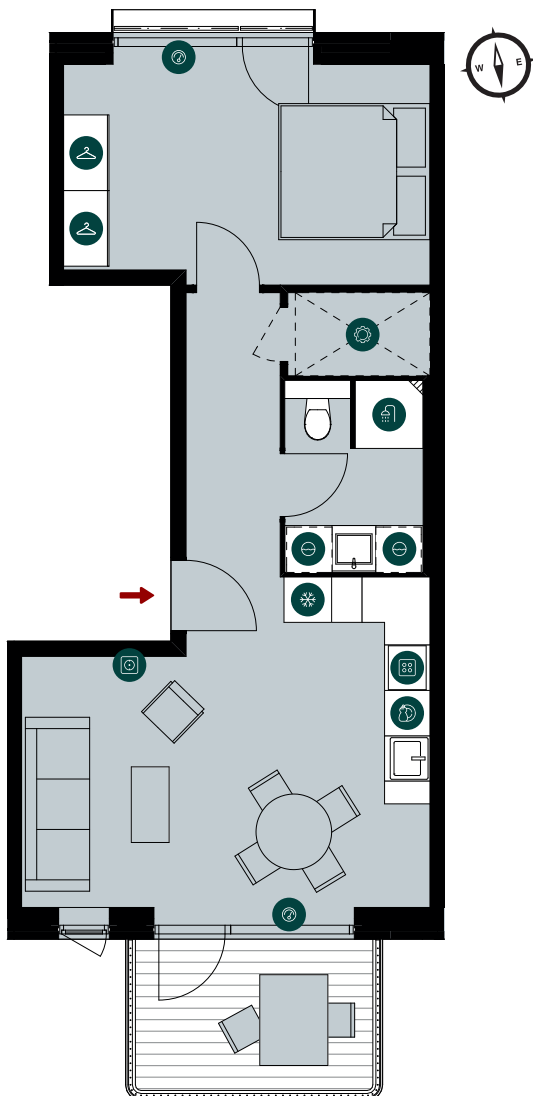

Velkommen til Bastionen i Ørestad, hvor du bor med kort afstand til natur, byliv og offentlig transport. Ejendommen består af lejligheder med 2-5 værelser - alle med privat altan eller terrasse og flere med vinterhave, som binder ude- og inderum sammen. Du får også adgang til et grønt gårdmiljø med plads til leg, ophold og fællesskab. Ejendommens hyggelige, fælles væksthus danner rammerne for det gode naboskab og sociale møder.

RICHARD MORTENSENS VEJ 60 A, 4. TV., 2300 KØBENHAVN S

TYPE A 04_S

BOLIGNR.:	113	ELEVATOR	✓
ETAGE:	4.	DØRTELEFON	✓
ANTAL RUM:	2	FÆLLES VÆKSTHUS	✓
BRUTTOAREAL (M²):	67	HUSDYR TILLADT	✓
ALTAN:	1	P-PLADSER I KÆLDER	✓
MÅL:	- 1:100	SERVICETEKNIKERE	✓