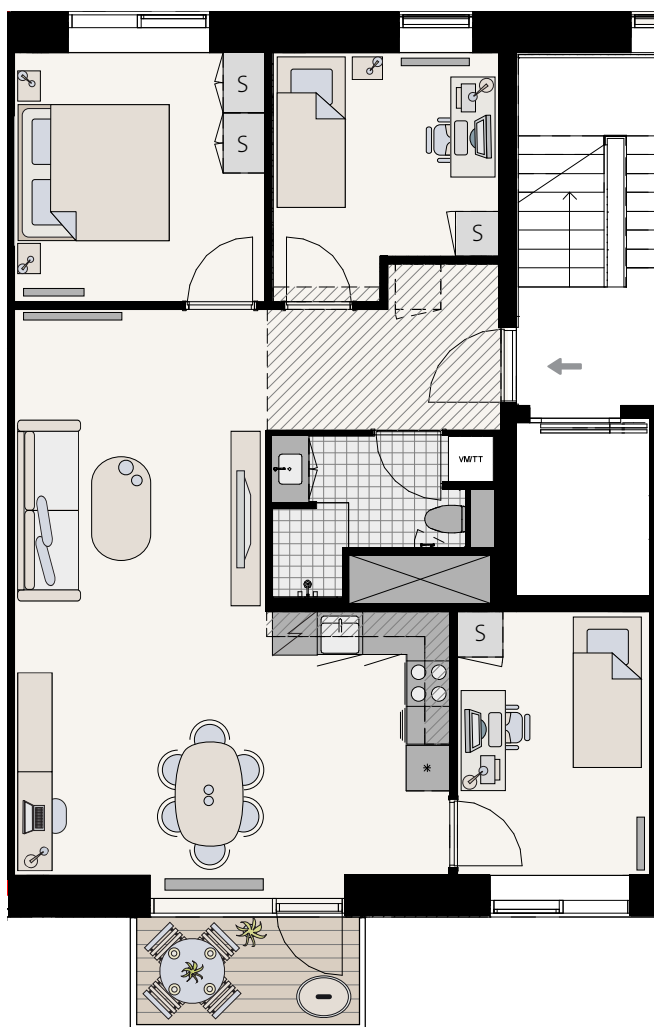

Velkommen til Elsehus i Ørestad, hvor du finder du lejligheder og rækkehuse med 2-5 værelser. Du flytter du ind i en lys og velindrettet bolig, hvor der er god plads til at leve livet. Naturskønne Kalvebod Fælled er i din baghave, mens du også kan du nyde godt af det urbane bymiljø med metroen ganske tæt på.

ELSE ALFELTS VEJ 80 / 82, TH., 2300 KØBENHAVN S

TYPE F1

ETAGE:	1.- 5. SAL	ELEVATOR	✓
ANTAL RUM:	4	DØRTELEFON	✓
BRUTTOAREAL (M ²):	103-105	FÆLLES TAGTERRASSE	✓
ALTAN:	JA	HUSDYR TILLADT	✓
MÅL:	- 1:100	SERVICETEKNIKERE	✓

 Indbygget skab	 Opvask	 Radiator	 Nedhængt loft rørkasse
 Kogeplade/ovn	 Køl/frys	 Vaskesøjle	 Teknik

LÆS MERE PÅ BALDER.DK/ELSEHUS

Der forbeholdes ret til ændringer og justeringer. Der kan forekomme variationer i vindues- og radiatorplacering mellem etagerne. Møbler medfølger ikke, men er blot til inspiration. Kontakt udlejningen på tlf. +45 55 55 07 07 eller e-mail udlejning@balder.dk